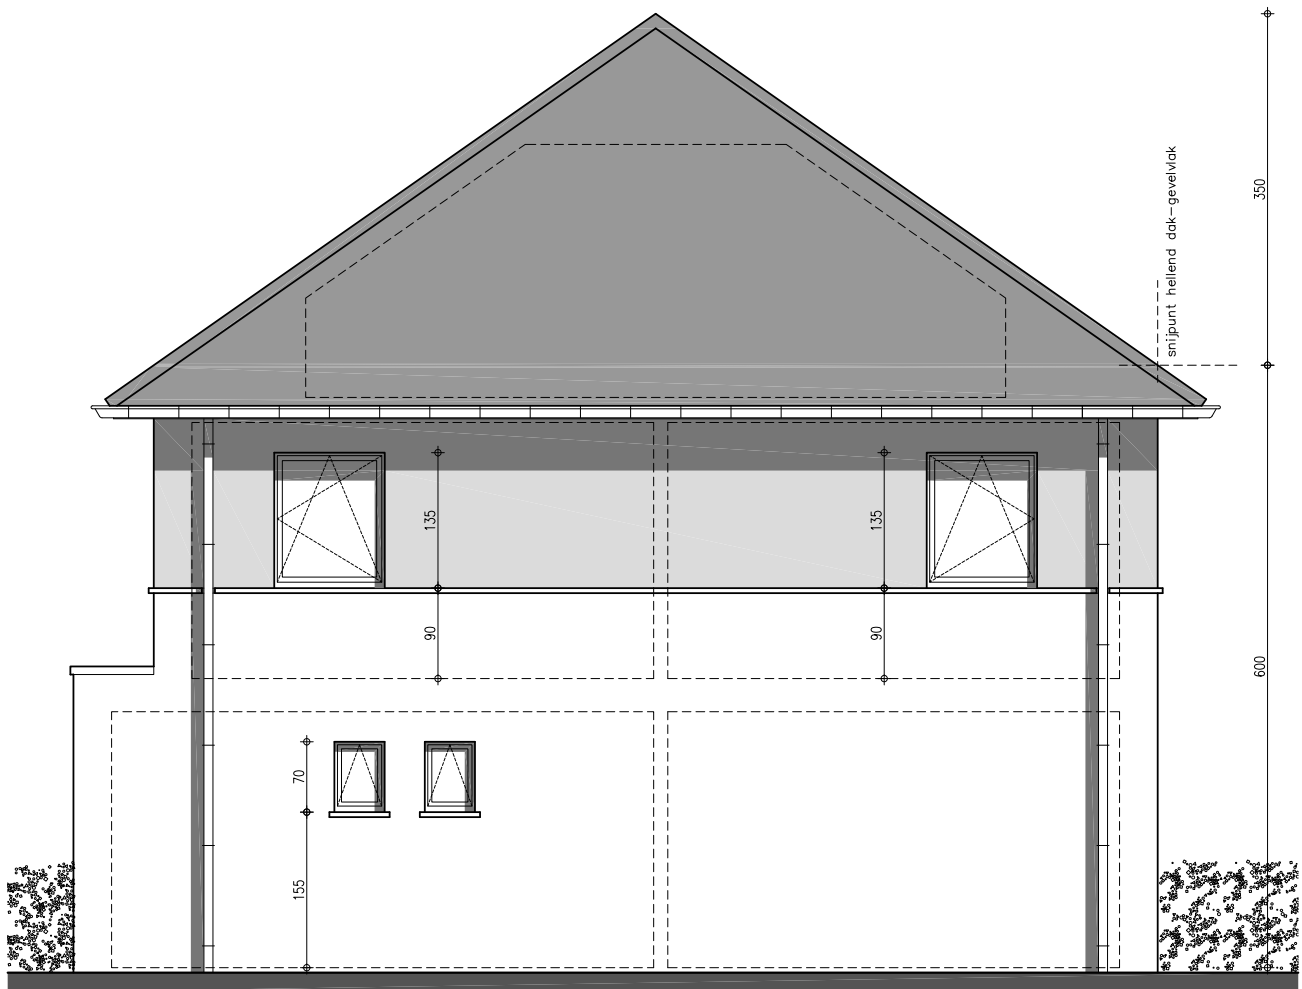

verdieping 1

**NIEUWMUNSTER - DRIFTWEG
KAVEL 5**

**VOORONTWERP
schaal : 1/50**

ONTWERPER

A-PLAN
ARCHITECT

PIET STEYAERT
ZEEDIJK 8
8620 NIEUWPOORT

0475 45 49 23

piet.steyaert@myonline.be

straatgevel

NIEUWMUNSTER - DRIFTWEG
KAVEL 5

VOORONTWERP
schaal : 1/50

ONTWERPER

A-PLAN
ARCHITECT

PIET STEYAERT
ZEEDIJK 8
8620 NIEUWPOORT

0475 45 49 23

piet.steyaert@myonline.be

zijgevel rechts

NIEUWMUNSTER - DRIFTWEG
KAVEL 5

VOORONTWERP
schaal : 1/50

ONTWERPER

A-PLAN
ARCHITECT

PIET STEYAERT
ZEEDIJK 8
8620 NIEUWPOORT

0475 45 49 23

piet.steyaert@myonline.be

zijgevel links

NIEUWMUNSTER - DRIFTWEG
KAVEL 5

VOORONTWERP
schaal : 1/50

ONTWERPER

A-PLAN
ARCHITECT

PIET STEYAERT
ZEEDIJK 8
8620 NIEUWPOORT

0475 45 49 23

piet.steyaert@myonline.be