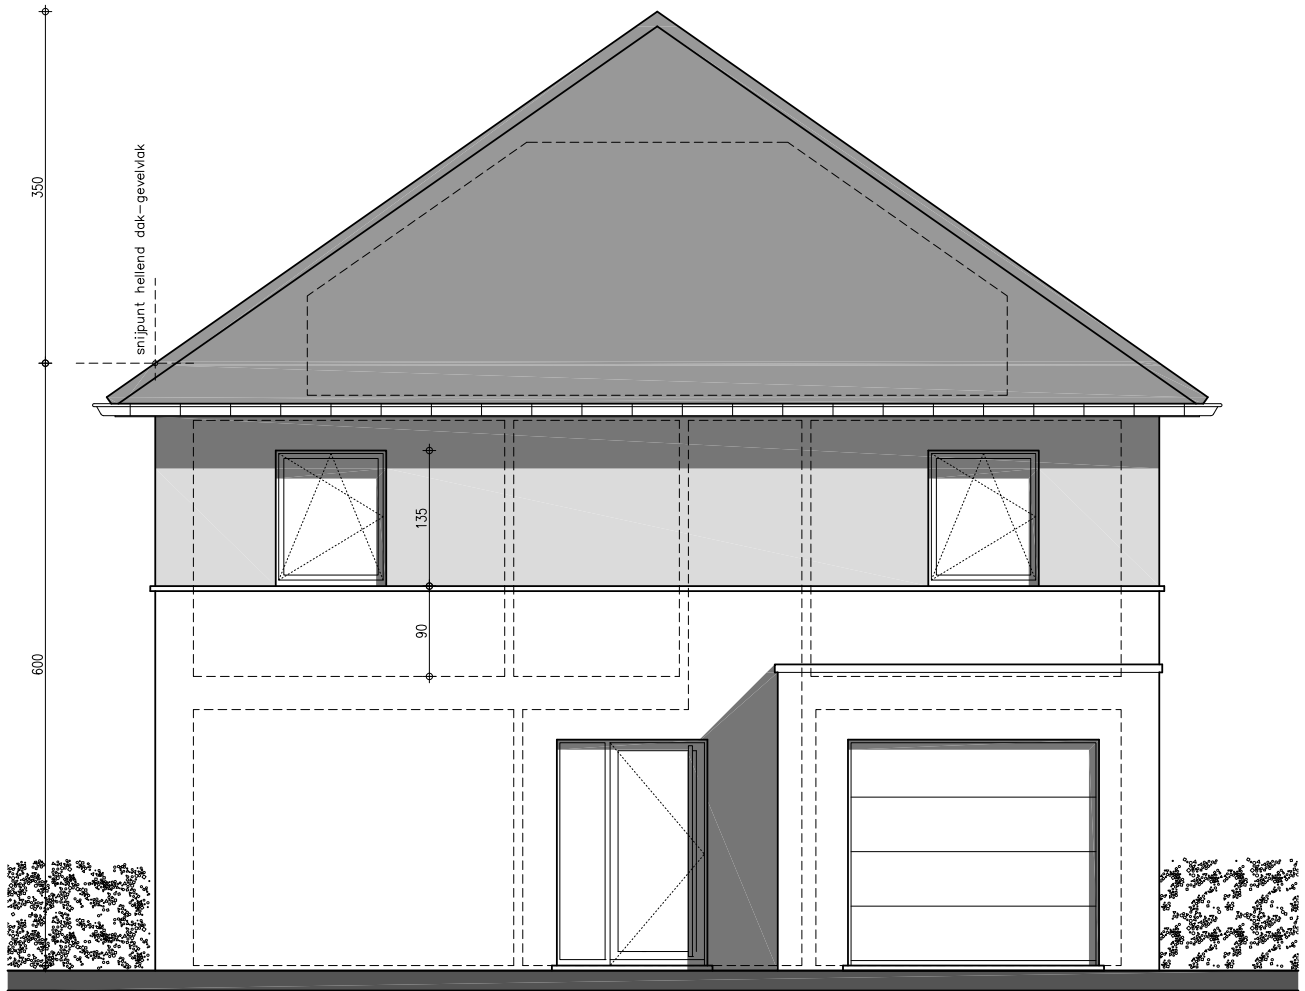

gelijkvloers

**NIEUWMUNSTER - DRIFTWEG
KAVEL 5**

**VOORONTWERP
schaal : 1/50**

ONTWERPER

A-PLAN
ARCHITECT

PIET STEYAERT
ZEEDIJK 8
8620 NIEUWPOORT

0475 45 49 23

piet.steyaert@myonline.be

verdieping 1

**NIEUWMUNSTER - DRIFTWEG
KAVEL 5**

**VOORONTWERP
schaal : 1/50**

ONTWERPER

A-PLAN
ARCHITECT

PIET STEYAERT
ZEEDIJK 8
8620 NIEUWPOORT

0475 45 49 23

piet.steyaert@myonline.be

straatgevel

NIEUWMUNSTER - DRIFTWEG
KAVEL 5

VOORONTWERP
schaal : 1/50

ONTWERPER

A-PLAN
ARCHITECT

PIET STEYAERT
ZEEDIJK 8
8620 NIEUWPOORT

0475 45 49 23

piet.steyaert@myonline.be

zijgevel rechts

NIEUWMUNSTER - DRIFTWEG
KAVEL 5

VOORONTWERP
schaal : 1/50

ONTWERPER

A-PLAN
ARCHITECT

PIET STEYAERT
ZEEDIJK 8
8620 NIEUWPOORT

0475 45 49 23

piet.steyaert@myonline.be