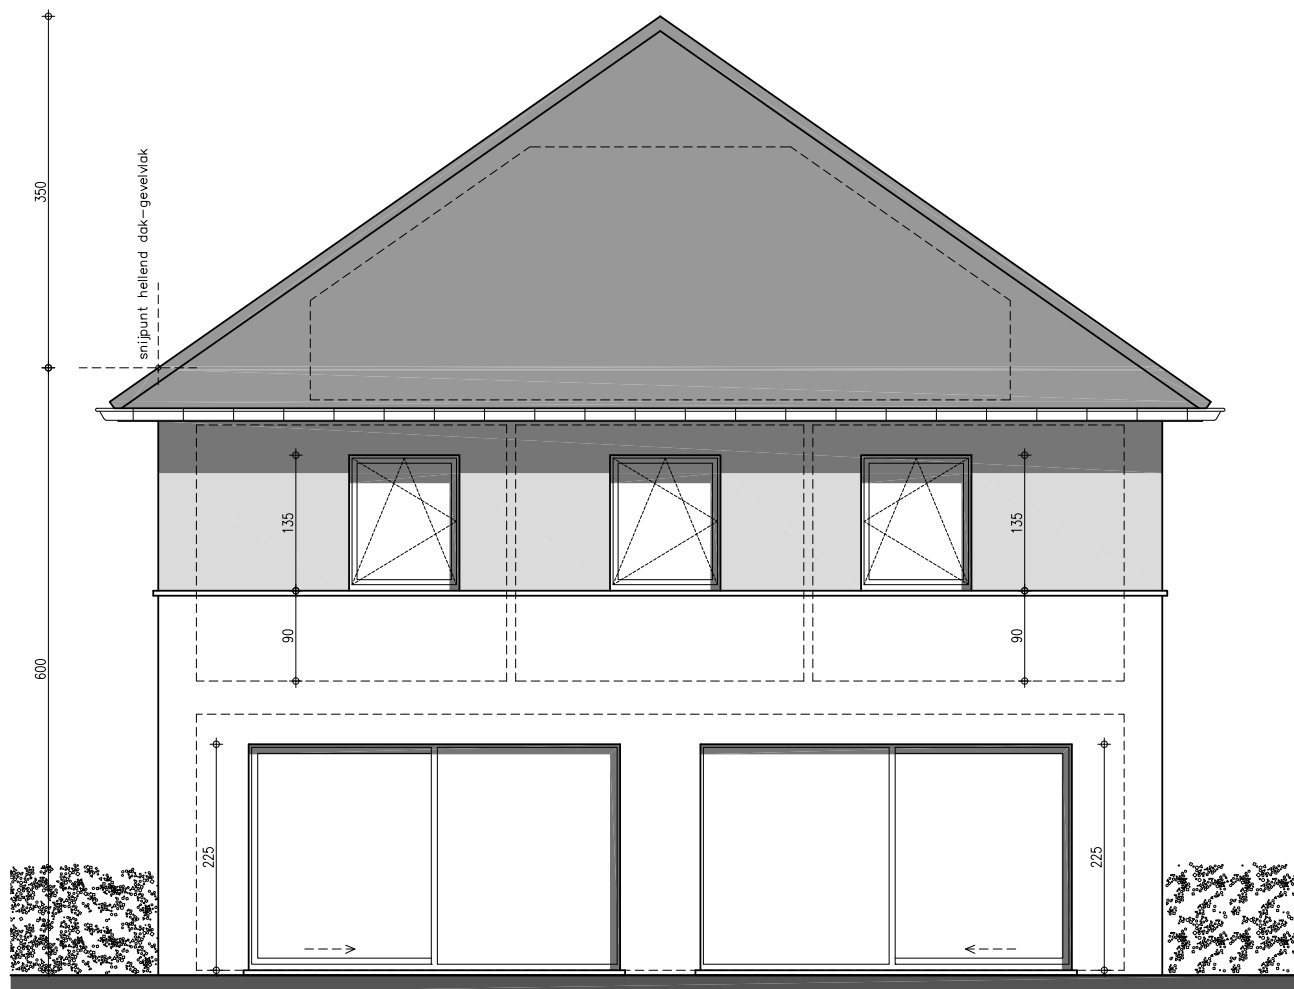

gelijkvloers

**NIEUWMUNSTER - DRIFTWEG
KAVEL 5**

**VOORONTWERP
schaal : 1/50**

ONTWERPER

A-PLAN
ARCHITECT

PIET STEYAERT
ZEEDIJK 8
8620 NIEUWPOORT

0475 45 49 23

piet.steyaert@myonline.be

zijgevel rechts

NIEUWMUNSTER - DRIFTWEG
KAVEL 5

VOORONTWERP
schaal : 1/50

ONTWERPER

A-PLAN
ARCHITECT

PIET STEYAERT
ZEEDIJK 8
8620 NIEUWPOORT

0475 45 49 23

piet.steyaert@myonline.be

tuingevel

NIEUWMUNSTER - DRIFTWEG
KAVEL 5

VOORONTWERP
schaal : 1/50

ONTWERPER

A-PLAN
ARCHITECT

PIET STEYAERT
ZEEDIJK 8
8620 NIEUWPOORT

0475 45 49 23

piet.steyaert@myonline.be

zijgevel links

NIEUWMUNSTER - DRIFTWEG
KAVEL 5

VOORONTWERP
schaal : 1/50

ONTWERPER

A-PLAN
ARCHITECT

PIET STEYAERT
ZEEDIJK 8
8620 NIEUWPOORT

0475 45 49 23

piet.steyaert@myonline.be