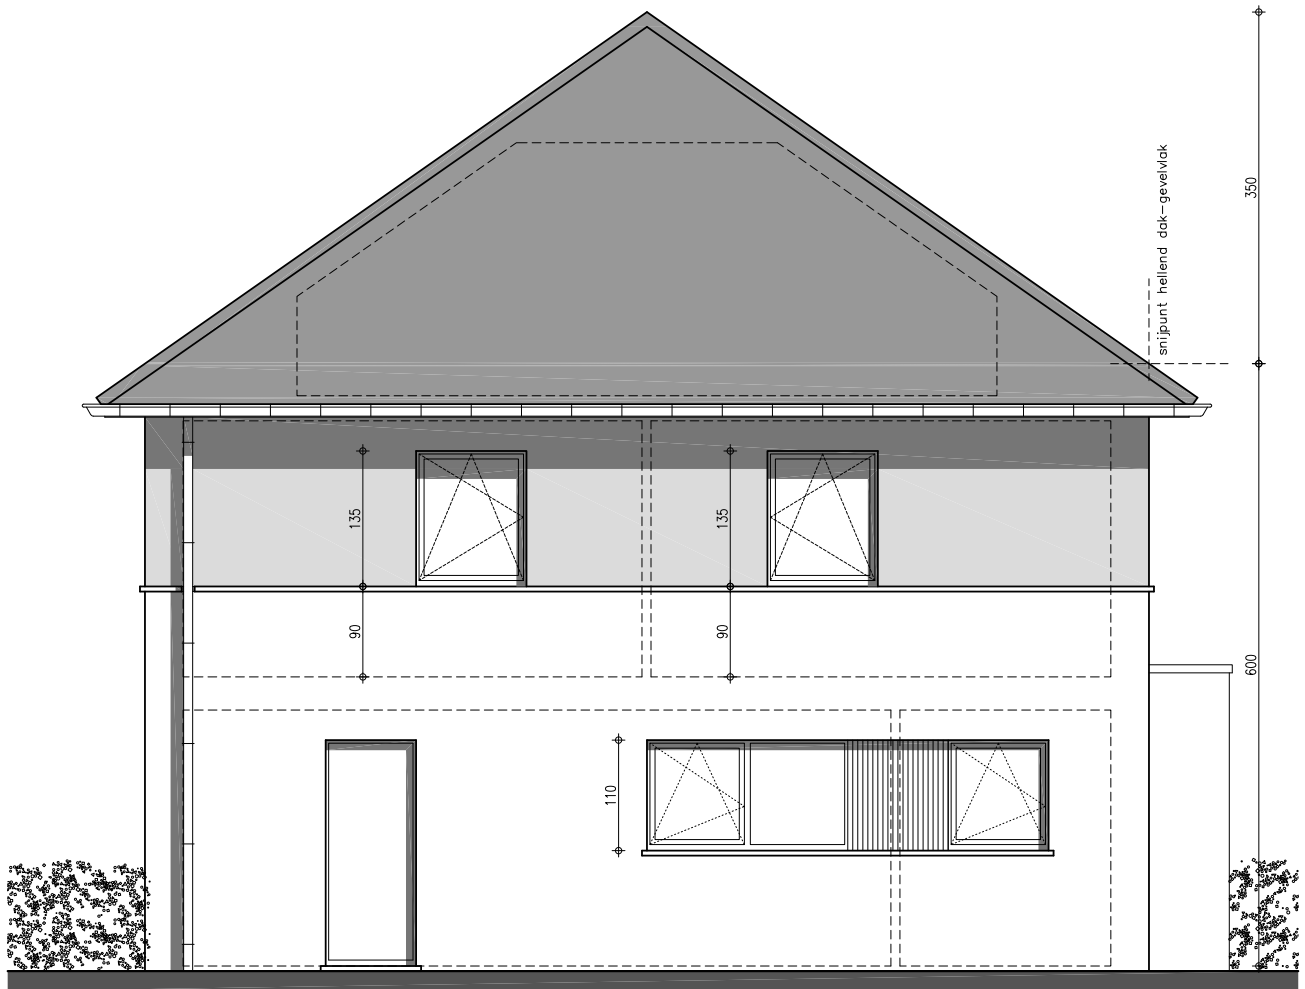

gelijkvloers

**NIEUWMUNSTER - DRIFTWEG
KAVEL 5**

**VOORONTWERP
schaal : 1/50**

ONTWERPER

A-PLAN
ARCHITECT

PIET STEYAERT
ZEEDIJK 8
8620 NIEUWPOORT

0475 45 49 23

piet.steyaert@myonline.be

zijgevel rechts

NIEUWMUNSTER - DRIFTWEG
KAVEL 5

VOORONTWERP
schaal : 1/50

ONTWERPER

A-PLAN
ARCHITECT

PIET STEYAERT
ZEEDIJK 8
8620 NIEUWPOORT

0475 45 49 23

piet.steyaert@myonline.be

tuingevel

NIEUWMUNSTER - DRIFTWEG
KAVEL 5

VOORONTWERP
schaal : 1/50

ONTWERPER

A-PLAN
ARCHITECT

PIET STEYAERT
ZEEDIJK 8
8620 NIEUWPOORT

0475 45 49 23

piet.steyaert@myonline.be

zijgevel links

NIEUWMUNSTER - DRIFTWEG
KAVEL 5

VOORONTWERP
schaal : 1/50

ONTWERPER

A-PLAN
ARCHITECT

PIET STEYAERT
ZEEDIJK 8
8620 NIEUWPOORT

0475 45 49 23

piet.steyaert@myonline.be