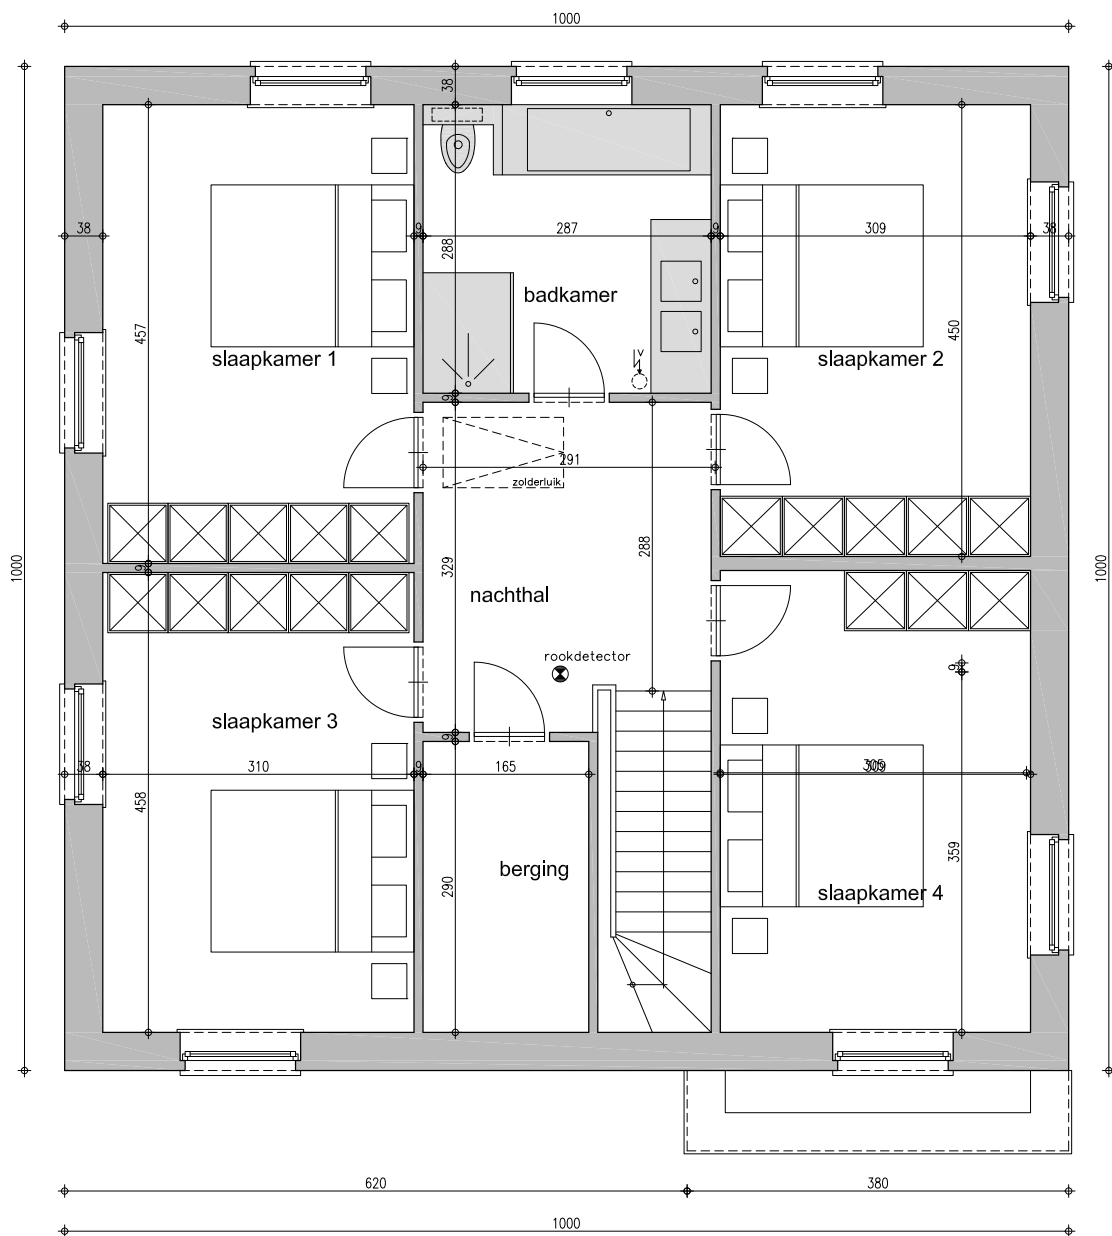

verdieping 1

**NIEUWMUNSTER - DRIFTWEG
KAVEL 5**

**VOORONTWERP
schaal : 1/50**

ONTWERPER

A-PLAN
ARCHITECT

PIET STEYAERT
ZEEDIJK 8
8620 NIEUWPOORT

0475 45 49 23

piet.steyaert@myonline.be