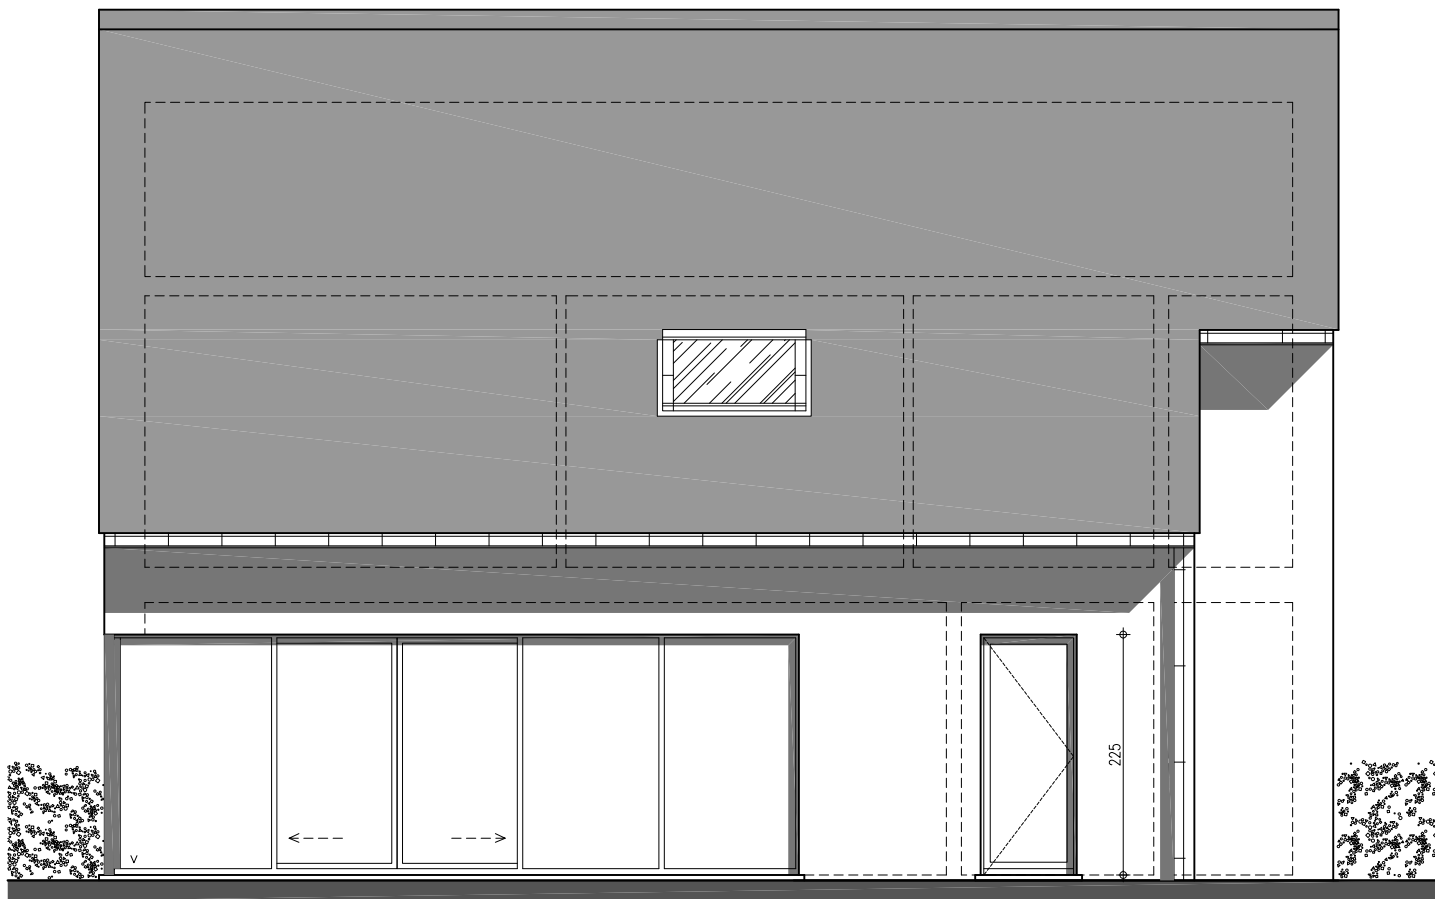

zijgevel rechts

NIEUWMUNSTER - DRIFTWEG
KAVEL 4 var 1.

VOORONTWERP
schaal : 1/50

ONTWERPER

A-PLAN
ARCHITECT

PIET STEYAERT
ZEEDIJK 8
8620 NIEUWPOORT

0475 45 49 23

piet.steyaert@myonline.be

zijgevel rechts

NIEUWMUNSTER - DRIFTWEG
KAVEL 4 var.1

VOORONTWERP
schaal : 1/50

ONTWERPER

A-PLAN
ARCHITECT

PIET STEYAERT
ZEEDIJK 8
8620 NIEUWPOORT

0475 45 49 23

piet.steyaert@myonline.be