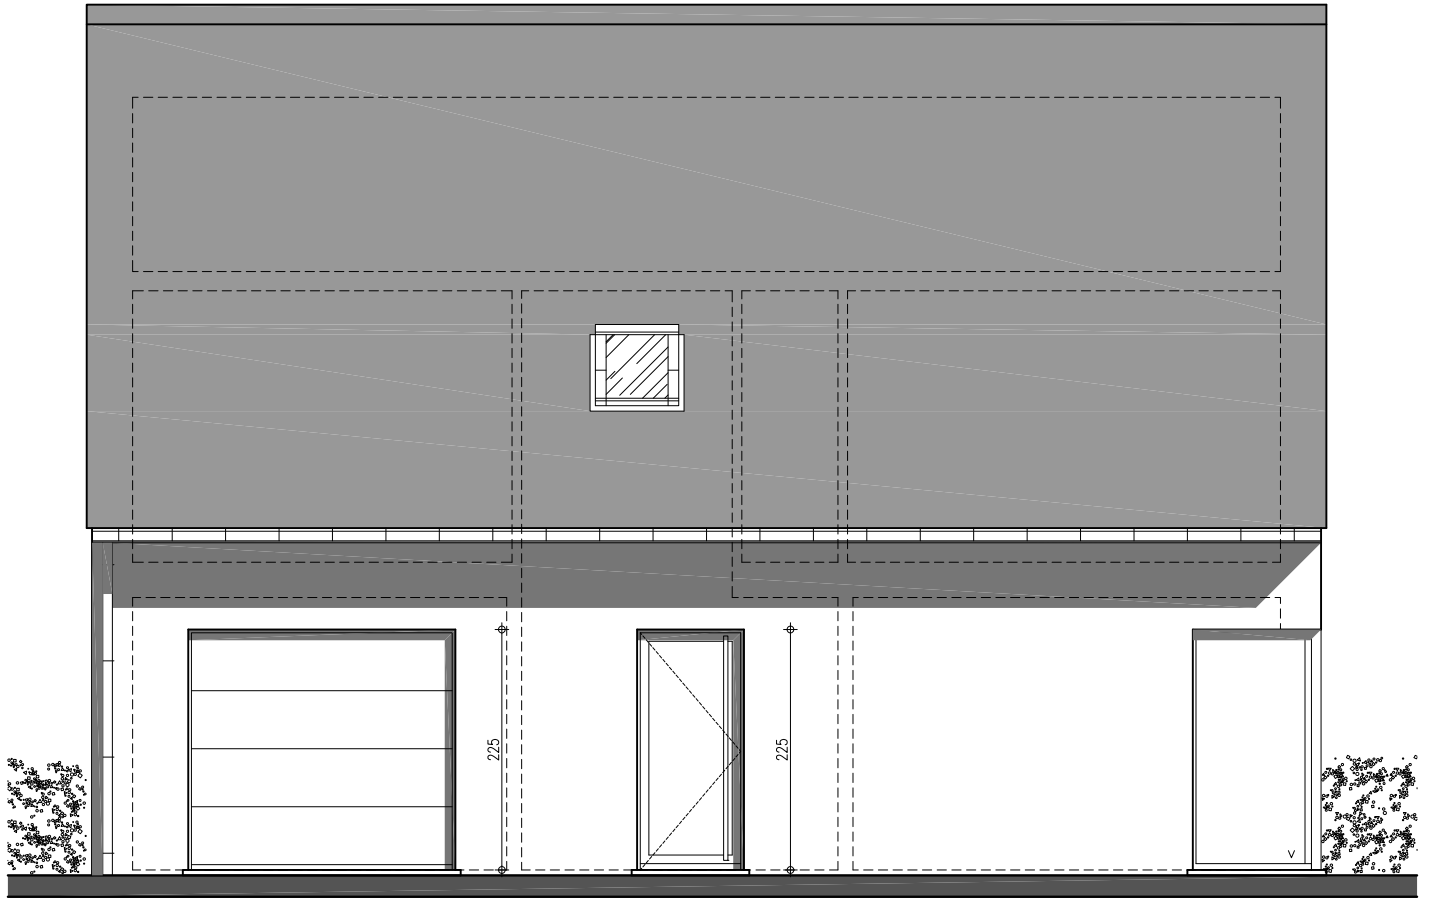

verdieping 1

NIEUWMUNSTER - DRIFTWEG
KAVEL 4 var.3

VOORONTWERP
schaal : 1/50

ONTWERPER

A-PLAN
ARCHITECT

PIET STEYAERT
ZEEDIJK 8
8620 NIEUWPOORT

0475 45 49 23

piet.steyaert@myonline.be

straatgevel

NIEUWMUNSTER - DRIFTWEG
KAVEL 4 var.3

VOORONTWERP
schaal : 1/50

ONTWERPER

A-PLAN
ARCHITECT

PIET STEYAERT
ZEEDIJK 8
8620 NIEUWPOORT

0475 45 49 23

piet.steyaert@myonline.be

zijgevel rechts

NIEUWMUNSTER - DRIFTWEG
KAVEL 4 var 1.

VOORONTWERP
schaal : 1/50

ONTWERPER

A-PLAN
ARCHITECT

PIET STEYAERT
ZEEDIJK 8
8620 NIEUWPOORT

0475 45 49 23

piet.steyaert@myonline.be

zijgevel rechts

NIEUWMUNSTER - DRIFTWEG
KAVEL 4 var.1

VOORONTWERP
schaal : 1/50

ONTWERPER

A-PLAN
ARCHITECT

PIET STEYAERT
ZEEDIJK 8
8620 NIEUWPOORT

0475 45 49 23

piet.steyaert@myonline.be