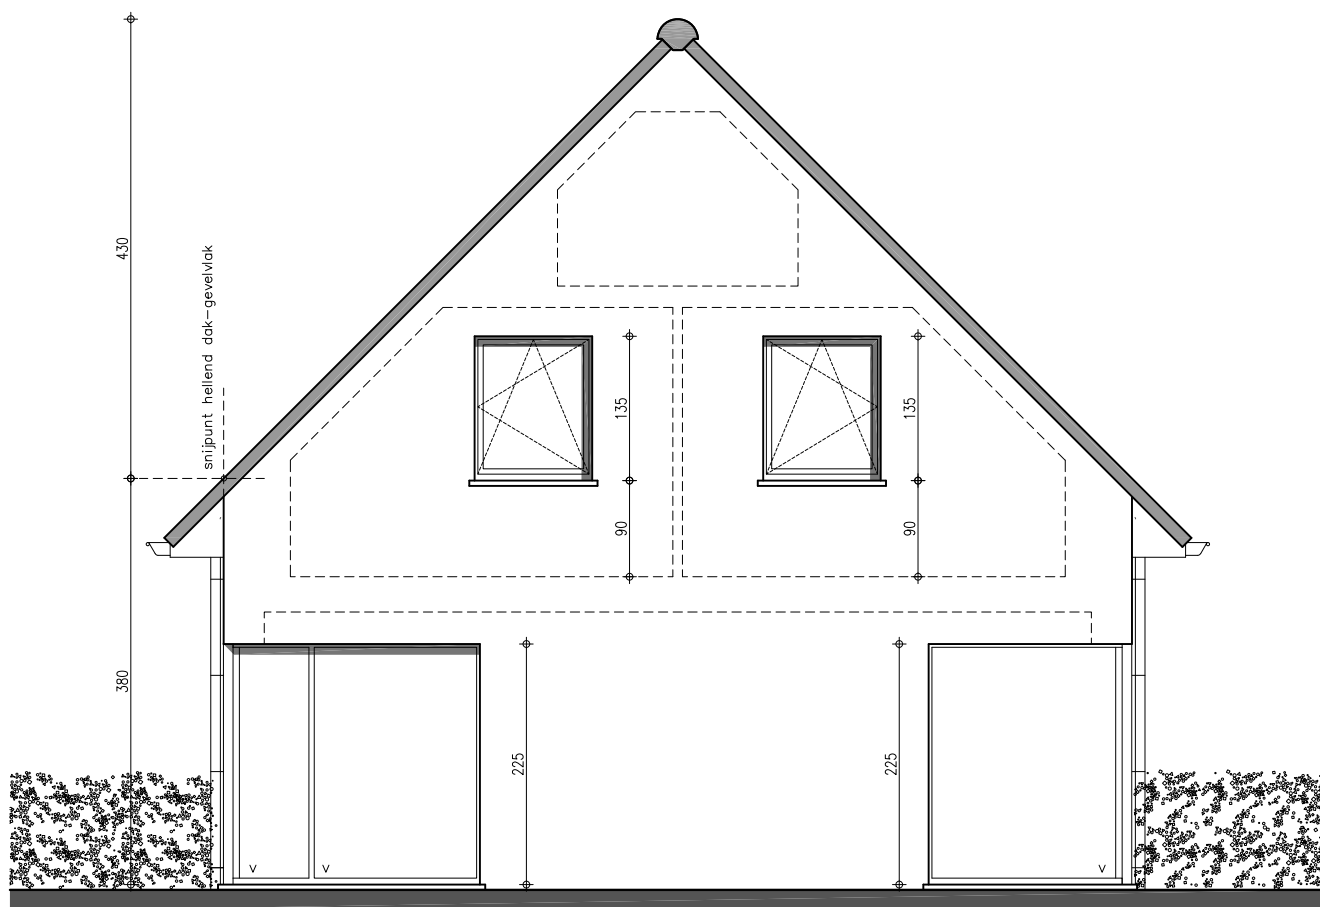

verdieping 1

NIEUWMUNSTER - DRIFTWEG
KAVEL 4 var.3

VOORONTWERP
schaal : 1/50

ONTWERPER

A-PLAN
ARCHITECT

PIET STEYAERT
ZEEDIJK 8
8620 NIEUWPOORT

0475 45 49 23

piet.steyaert@myonline.be

straatgevel

NIEUWMUNSTER - DRIFTWEG
KAVEL 4 var.3

VOORONTWERP
schaal : 1/50

ONTWERPER

A-PLAN
ARCHITECT

PIET STEYAERT
ZEEDIJK 8
8620 NIEUWPOORT

0475 45 49 23

piet.steyaert@myonline.be

zijgevel rechts

NIEUWMUNSTER - DRIFTWEG
KAVEL 4 var 1.

VOORONTWERP
schaal : 1/50

ONTWERPER

A-PLAN
ARCHITECT

PIET STEYAERT
ZEEDIJK 8
8620 NIEUWPOORT

0475 45 49 23

piet.steyaert@myonline.be

zijgevel rechts

NIEUWMUNSTER - DRIFTWEG
KAVEL 4 var.1

VOORONTWERP
schaal : 1/50

ONTWERPER

A-PLAN
ARCHITECT

PIET STEYAERT
ZEEDIJK 8
8620 NIEUWPOORT

0475 45 49 23

piet.steyaert@myonline.be