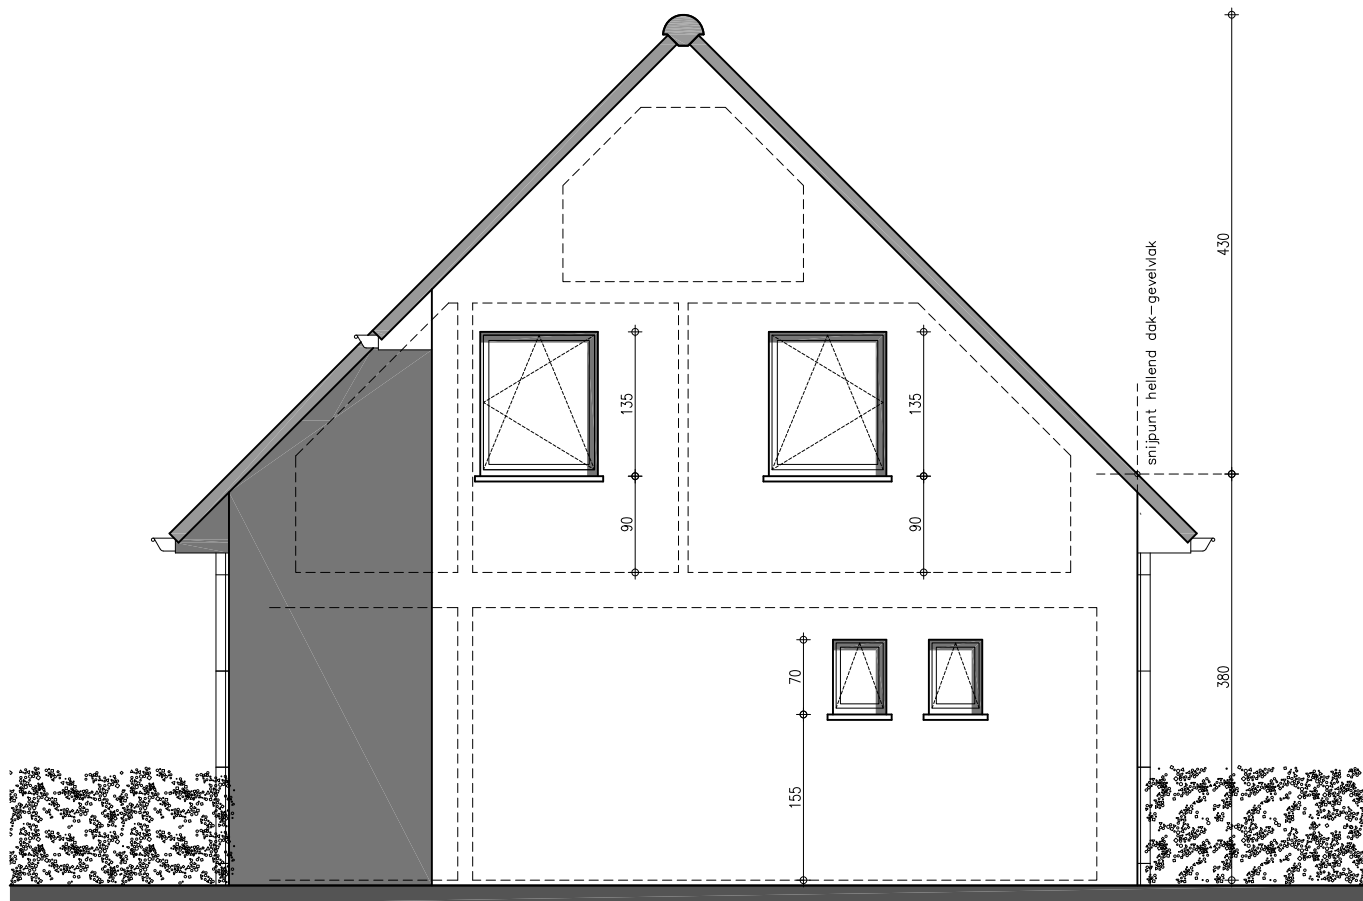

tuingevel

NIEUWMUNSTER - DRIFTWEG
KAVEL 4 var.1

VOORONTWERP
schaal : 1/50

ONTWERPER

A-PLAN
ARCHITECT

PIET STEYAERT
ZEEDIJK 8
8620 NIEUWPOORT

0475 45 49 23

piet.steyaert@myonline.be

zijgevel rechts

NIEUWMUNSTER - DRIFTWEG
KAVEL 4 var.1

VOORONTWERP
schaal : 1/50

ONTWERPER

A-PLAN
ARCHITECT

PIET STEYAERT
ZEEDIJK 8
8620 NIEUWPOORT

0475 45 49 23

piet.steyaert@myonline.be