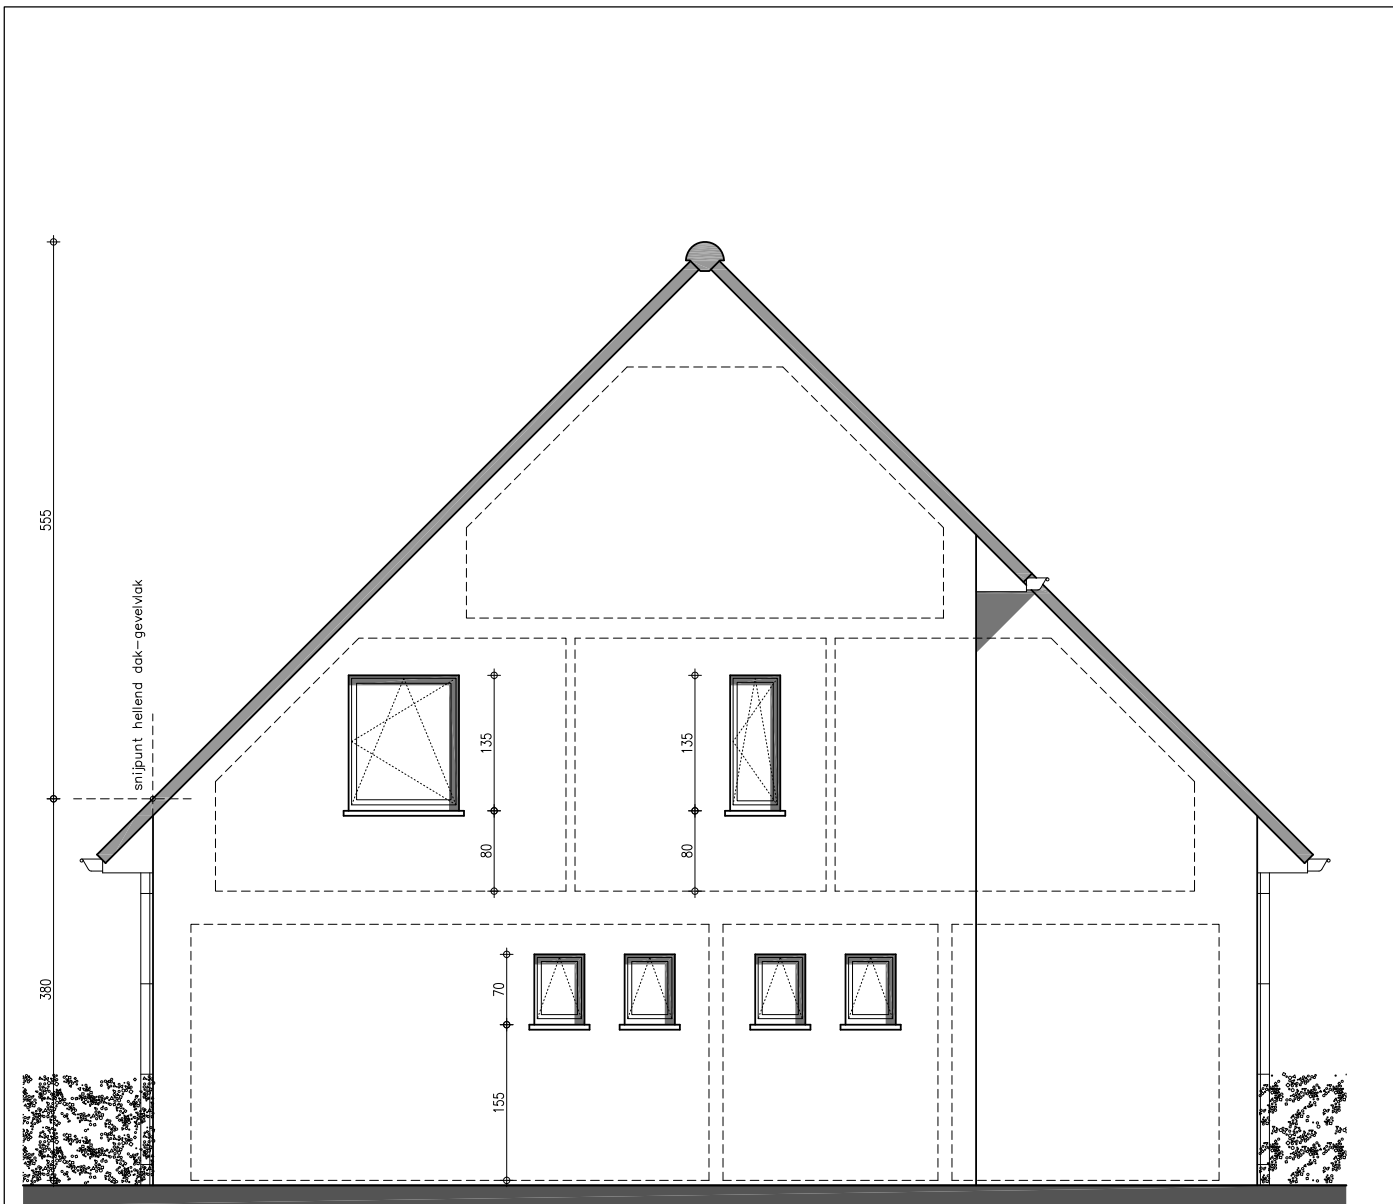

**NIEUWMUNSTER - DRIFTWEG  
KAVEL 3**

**VOORONTWERP  
schaal : 1/50**

ONTWERPER

A-PLAN  
ARCHITECT

PIET STEYAERT  
ZEEDIJK 8  
8620 NIEUWPOORT

0475 45 49 23

piet.steyaert@myonline.be

straatgevel

NIEUWMUNSTER - DRIFTWEG  
KAVEL 3

VOORONTWERP  
schaal : 1/50

ONTWERPER

A-PLAN  
ARCHITECT

PIET STEYAERT  
ZEEDIJK 8  
8620 NIEUWPOORT

0475 45 49 23

piet.steyaert@myonline.be

zijgevel rechts

NIEUWMUNSTER - DRIFTWEG  
KAVEL 3

VOORONTWERP  
schaal : 1/50

ONTWERPER

A-PLAN  
ARCHITECT

PIET STEYAERT  
ZEEDIJK 8  
8620 NIEUWPOORT

0475 45 49 23

piet.steyaert@myonline.be

tuingevel