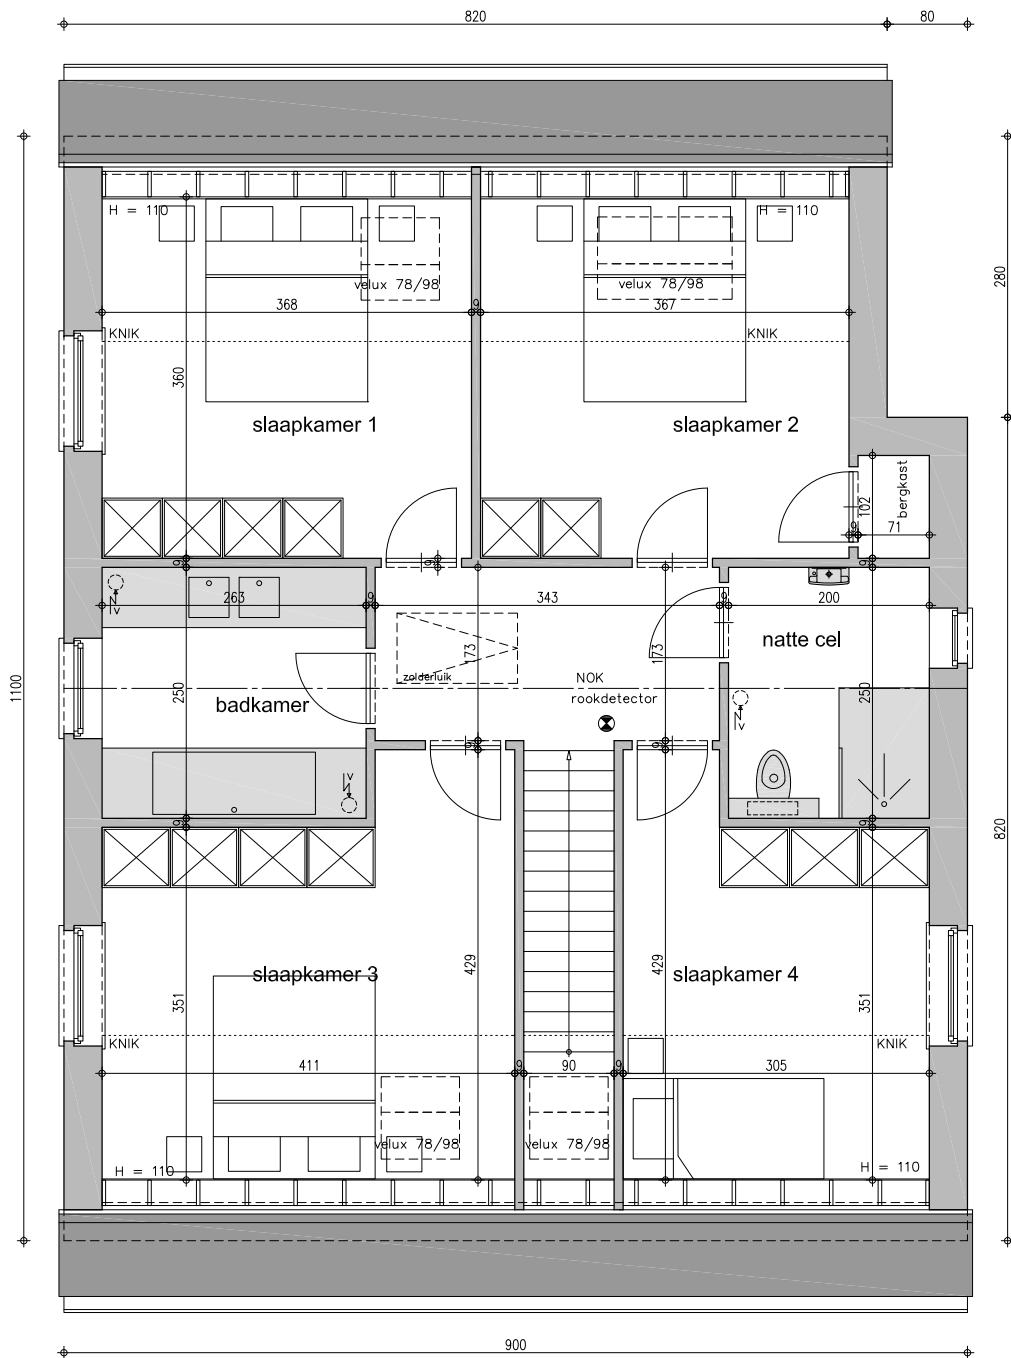

## gelijkvloers

**NIEUWMUNSTER - DRIFTWEG  
KAVEL 3**

**VOORONTWERP  
schaal : 1/50**

ONTWERPER

A-PLAN  
ARCHITECT

PIET STEYAERT  
ZEEDIJK 8  
8620 NIEUWPOORT

0475 45 49 23

piet.steyaert@myonline.be