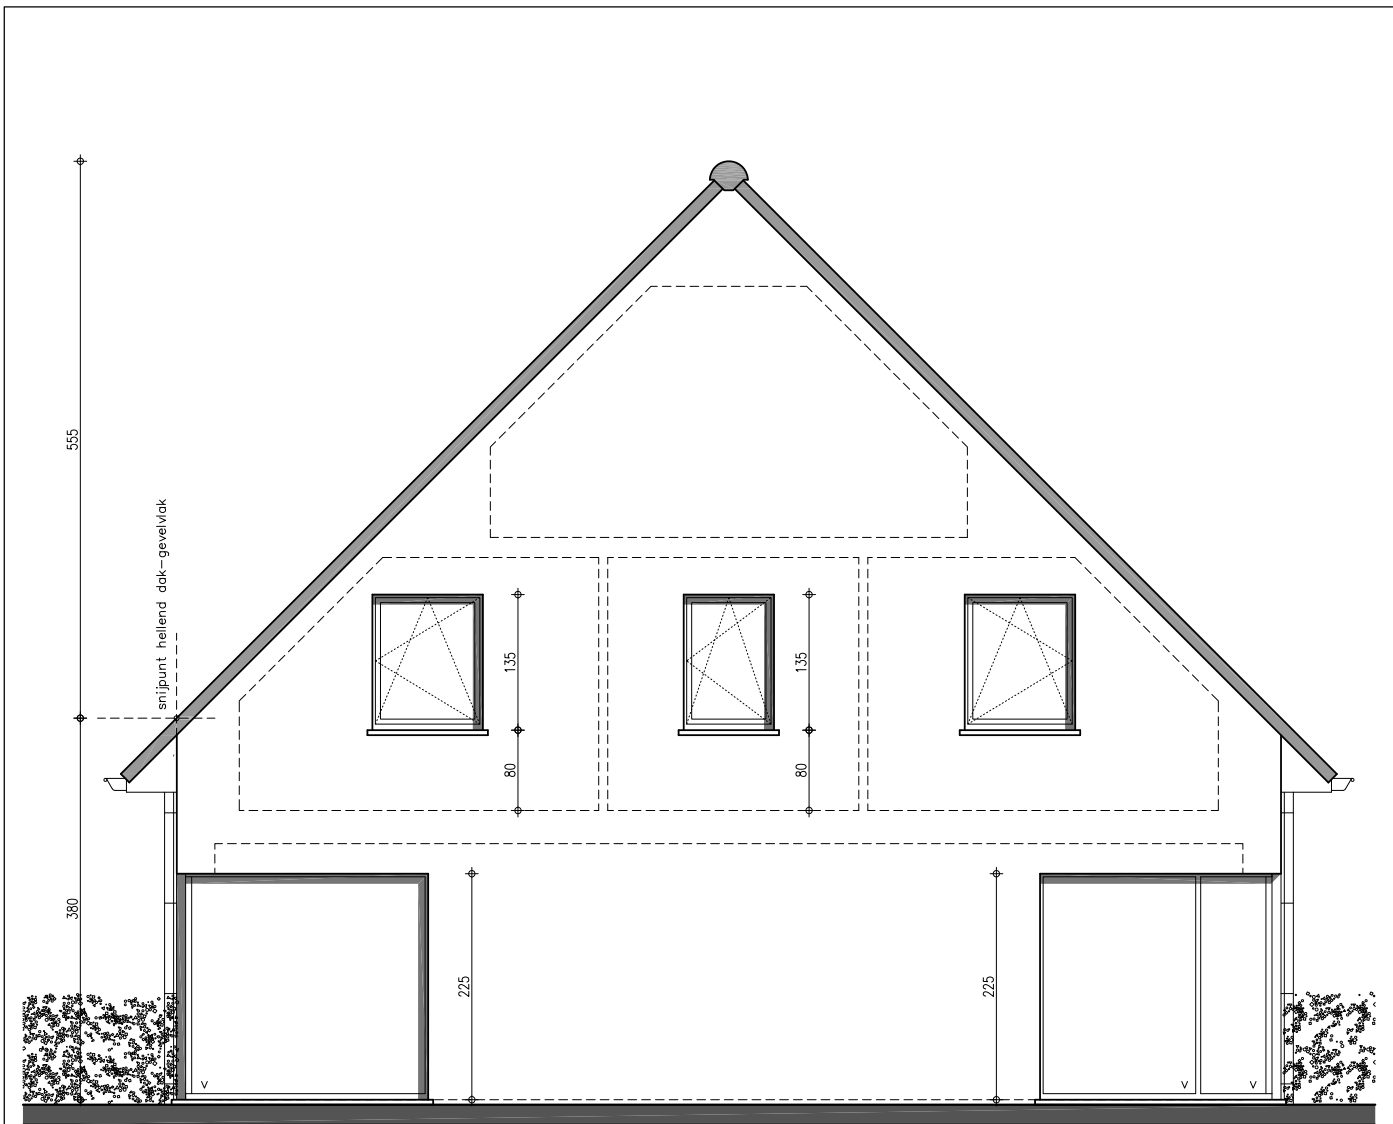

## gelijkvloers

**NIEUWMUNSTER - DRIFTWEG  
KAVEL 3**

**VOORONTWERP  
schaal : 1/50**

ONTWERPER

A-PLAN  
ARCHITECT

PIET STEYAERT  
ZEEDIJK 8  
8620 NIEUWPOORT

0475 45 49 23

piet.steyaert@myonline.be

NIEUWMUNSTER - DRIFTWEG  
KAVEL 3

VOORONTWERP  
schaal : 1/50

ONTWERPER

A-PLAN  
ARCHITECT

PIET STEYAERT  
ZEEDIJK 8  
8620 NIEUWPOORT

0475 45 49 23

piet.steyaert@myonline.be

zijgevel rechts

NIEUWMUNSTER - DRIFTWEG  
KAVEL 3

VOORONTWERP  
schaal : 1/50

ONTWERPER

A-PLAN  
ARCHITECT

PIET STEYAERT  
ZEEDIJK 8  
8620 NIEUWPOORT

0475 45 49 23

piet.steyaert@myonline.be