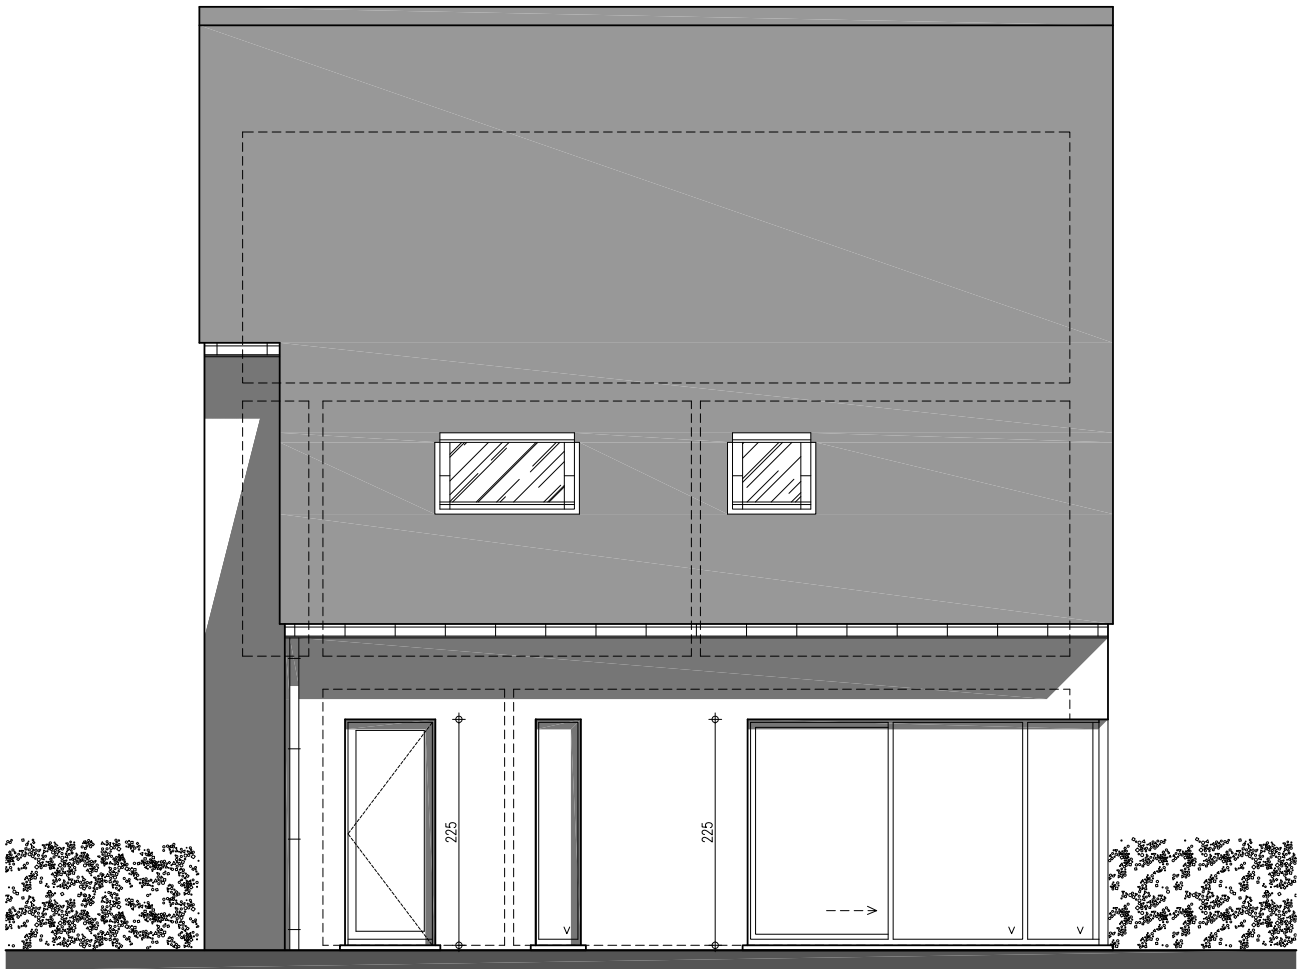

NIEUWMUNSTER - DRIFTWEG  
KAVEL 3

VOORONTWERP  
schaal : 1/50

ONTWERPER

A-PLAN  
ARCHITECT

PIET STEYAERT  
ZEEDIJK 8  
8620 NIEUWPOORT

0475 45 49 23

piet.steyaert@myonline.be

tuingevel

NIEUWMUNSTER - DRIFTWEG  
KAVEL 3

VOORONTWERP  
schaal : 1/50

ONTWERPER

A-PLAN  
ARCHITECT

PIET STEYAERT  
ZEEDIJK 8  
8620 NIEUWPOORT

0475 45 49 23

piet.steyaert@myonline.be

zijgevel rechts