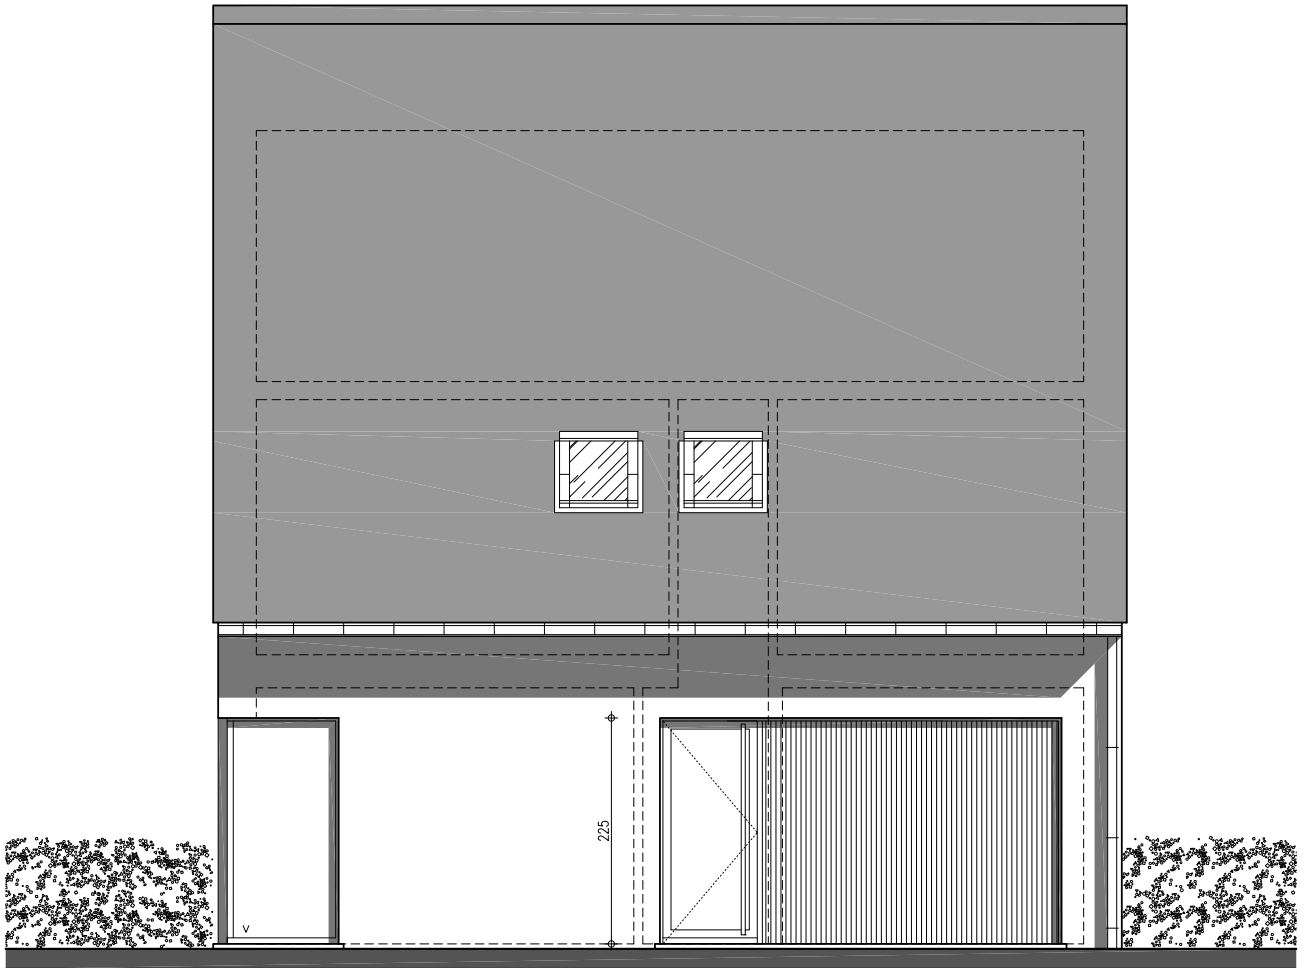

## gelijkvloers

**NIEUWMUNSTER - DRIFTWEG  
KAVEL 3**

**VOORONTWERP  
schaal : 1/50**

ONTWERPER

A-PLAN  
ARCHITECT

PIET STEYAERT  
ZEEDIJK 8  
8620 NIEUWPOORT

0475 45 49 23

piet.steyaert@myonline.be

**NIEUWMUNSTER - DRIFTWEG  
KAVEL 3**

**VOORONTWERP  
schaal : 1/50**

ONTWERPER

A-PLAN  
ARCHITECT

PIET STEYAERT  
ZEEDIJK 8  
8620 NIEUWPOORT

0475 45 49 23

piet.steyaert@myonline.be

straatgevel

NIEUWMUNSTER - DRIFTWEG  
KAVEL 3

VOORONTWERP  
schaal : 1/50

ONTWERPER

A-PLAN  
ARCHITECT

PIET STEYAERT  
ZEEDIJK 8  
8620 NIEUWPOORT

0475 45 49 23

piet.steyaert@myonline.be

zijgevel rechts

NIEUWMUNSTER - DRIFTWEG  
KAVEL 3

VOORONTWERP  
schaal : 1/50

ONTWERPER

A-PLAN  
ARCHITECT

PIET STEYAERT  
ZEEDIJK 8  
8620 NIEUWPOORT

0475 45 49 23

piet.steyaert@myonline.be

tuingevel