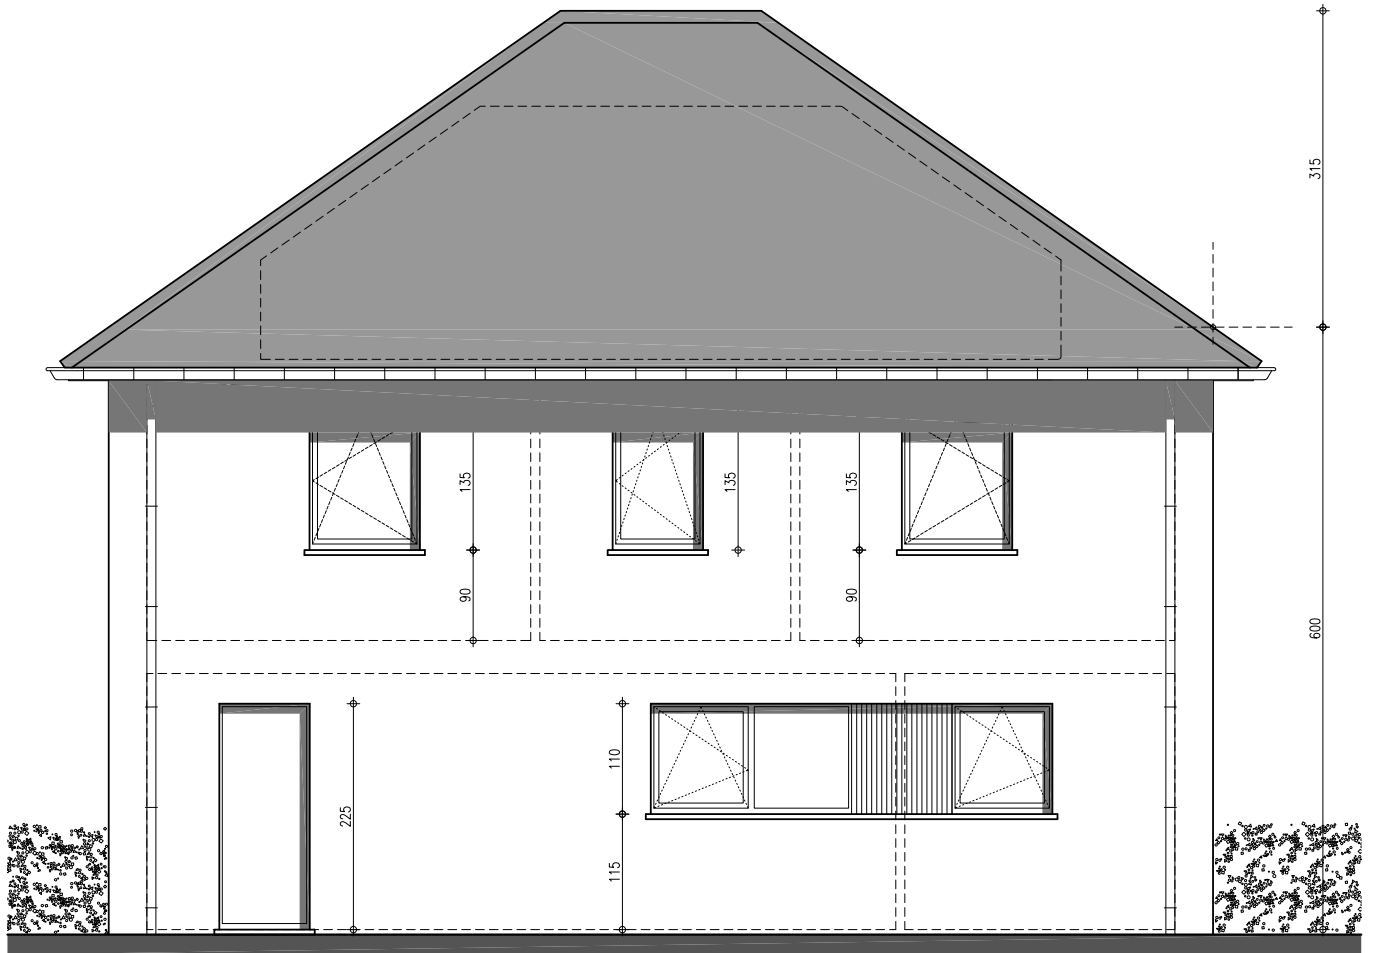

gelijkvloers

NIEUWMUNSTER - DRIFTWEG
KAVEL 2

VOORONTWERP
schaal : 1/50

ONTWERPER

A-PLAN
ARCHITECT

PIET STEYAERT
ZEEDIJK 8
8620 NIEUWPOORT

0475 45 49 23

piet.steyaert@myonline.be

VOORONTWERP
schaal : 1/50

ONTWERPER

A-PLAN
ARCHITECT

PIET STEYAERT
ZEEDIJK 8
8620 NIEUWPOORT

0475 45 49 23

piet.steyaert@myonline.be

zijgevel links

NIEUWMUNSTER - DRIFTWEG
KAVEL 2

VOORONTWERP
schaal : 1/50

ONTWERPER

A-PLAN
ARCHITECT

PIET STEYAERT
ZEEDIJK 8
8620 NIEUWPOORT

0475 45 49 23

piet.steyaert@myonline.be