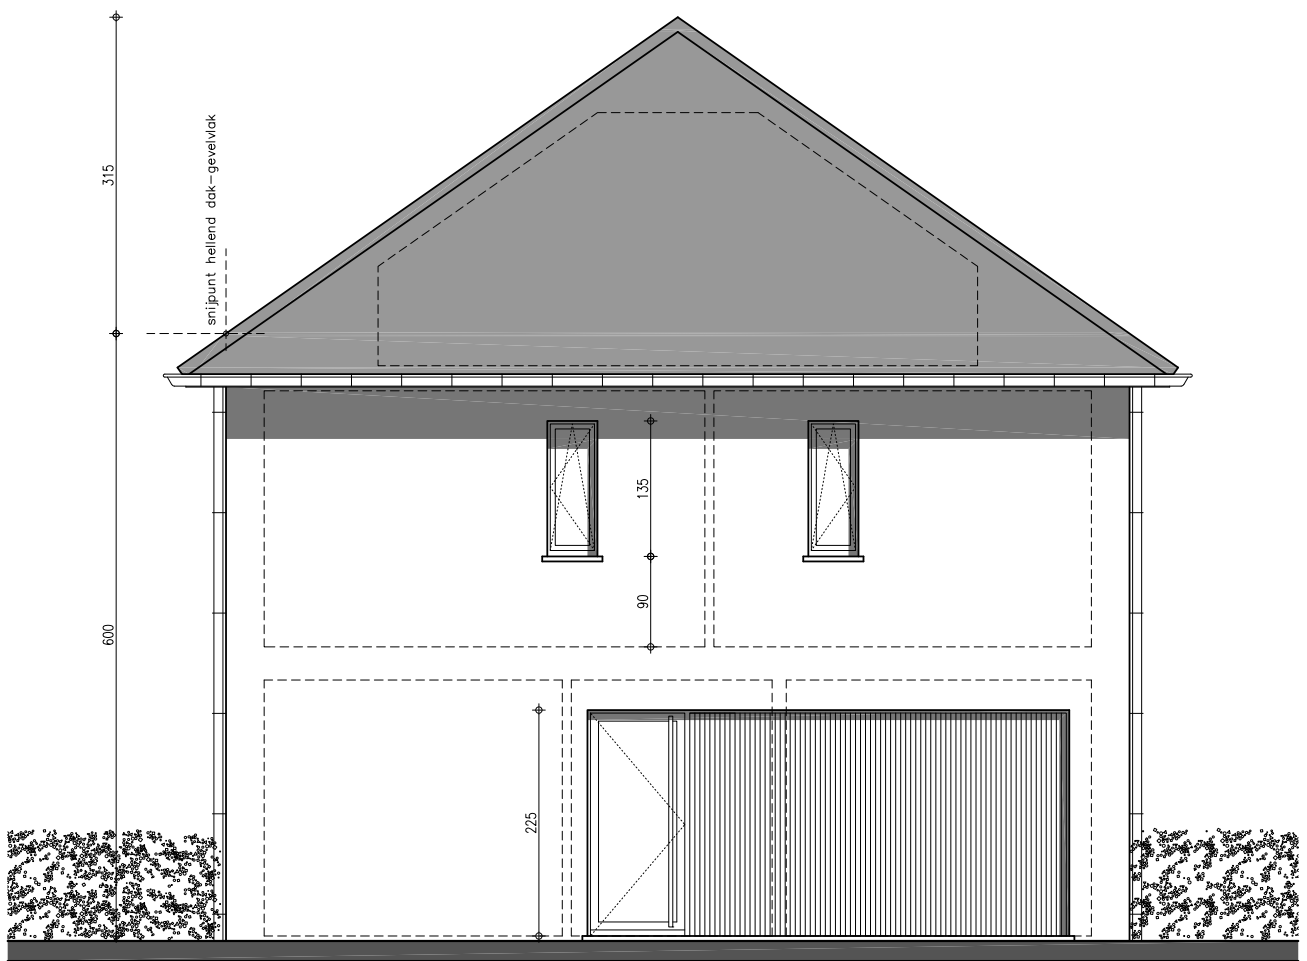

gelijkvloers

NIEUWMUNSTER - DRIFTWEG
KAVEL 2

VOORONTWERP
schaal : 1/50

ONTWERPER

A-PLAN
ARCHITECT

PIET STEYAERT
ZEEDIJK 8
8620 NIEUWPOORT

0475 45 49 23

piet.steyaert@myonline.be

verdieping 1

NIEUWMUNSTER - DRIFTWEG
KAVEL 2

VOORONTWERP
schaal : 1/50

ONTWERPER

A-PLAN
ARCHITECT

PIET STEYAERT
ZEEDIJK 8
8620 NIEUWPOORT
piet.steyaert@myonline.be

0475 45 49 23

straatgevel

NIEUWMUNSTER - DRIFTWEG
KAVEL 2

VOORONTWERP
schaal : 1/50

ONTWERPER

A-PLAN
ARCHITECT

PIET STEYAERT
ZEEDIJK 8
8620 NIEUWPOORT

0475 45 49 23

piet.steyaert@myonline.be

zijgevel rechts

VOORONTWERP
schaal : 1/50

ONTWERPER

A-PLAN
ARCHITECT

PIET STEYAERT
ZEEDIJK 8
8620 NIEUWPOORT

0475 45 49 23

piet.steyaert@myonline.be

zijgevel links

NIEUWMUNSTER - DRIFTWEG
KAVEL 2