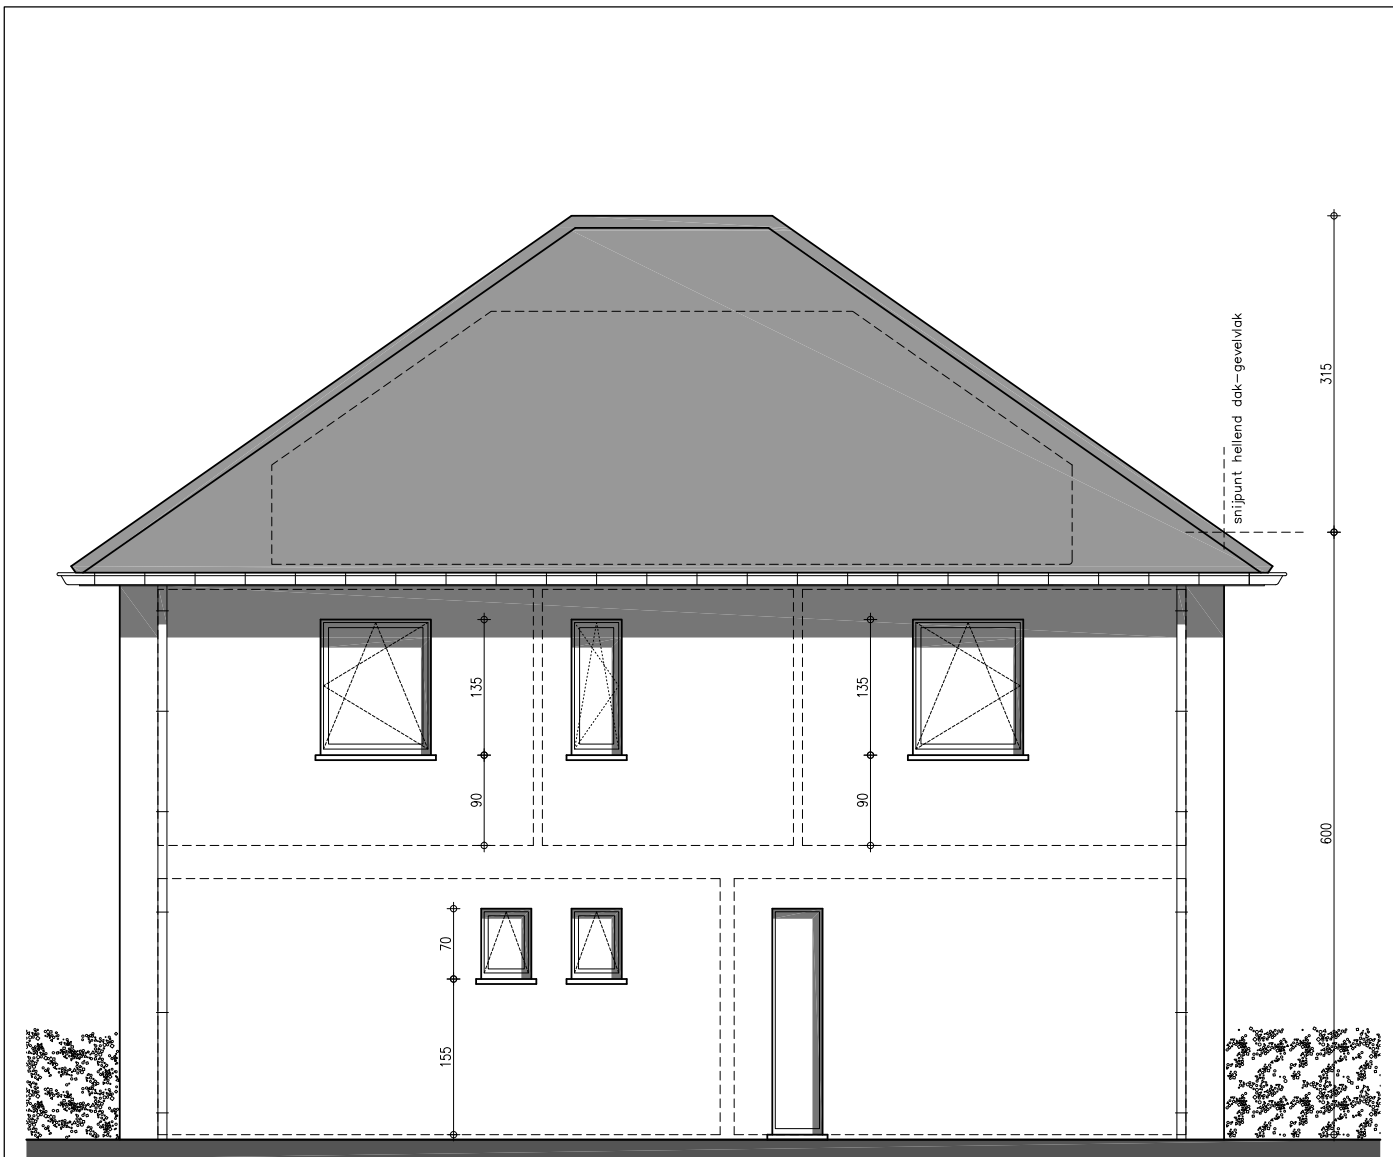

verdieping 1

NIEUWMUNSTER - DRIFTWEG
KAVEL 2

VOORONTWERP
schaal : 1/50

ONTWERPER

A-PLAN
ARCHITECT

PIET STEYAERT
ZEEDIJK 8
8620 NIEUWPOORT
piet.steyaert@myonline.be

0475 45 49 23

straatgevel

NIEUWMUNSTER - DRIFTWEG
KAVEL 2

VOORONTWERP
schaal : 1/50

ONTWERPER

A-PLAN
ARCHITECT

PIET STEYAERT
ZEEDIJK 8
8620 NIEUWPOORT

0475 45 49 23

piet.steyaert@myonline.be

zijgevel rechts

NIEUWMUNSTER - DRIFTWEG
KAVEL 2

VOORONTWERP
schaal : 1/50

ONTWERPER A-PLAN ARCHITECT PIET STEYAERT 0475 45 49 23
ZEEDIJK 8
8620 NIEUWPOORT
piet.steyaert@myonline.be

tuingevel

NIEUWMUNSTER - DRIFTWEG
KAVEL 2

VOORONTWERP
schaal : 1/50

ONTWERPER

A-PLAN
ARCHITECT

PIET STEYAERT
ZEEDIJK 8
8620 NIEUWPOORT

0475 45 49 23

piet.steyaert@myonline.be

zijgevel links

NIEUWMUNSTER - DRIFTWEG
KAVEL 2