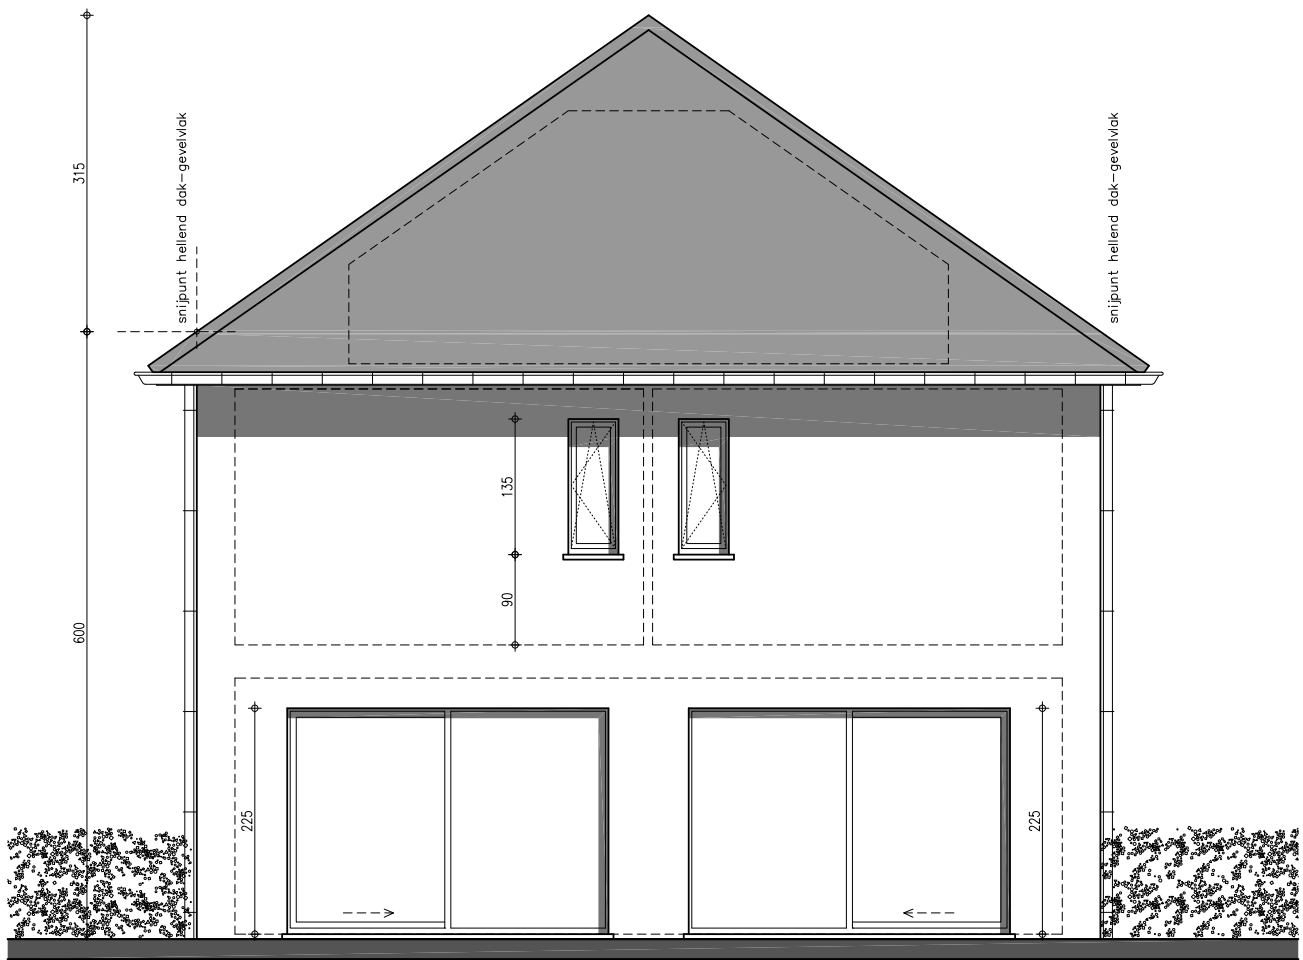

tuingevel

NIEUWMUNSTER - DRIFTWEG
KAVEL 2

VOORONTWERP
schaal : 1/50

ONTWERPER

A-PLAN
ARCHITECT

PIET STEYAERT
ZEEDIJK 8
8620 NIEUWPOORT

0475 45 49 23

piet.steyaert@myonline.be