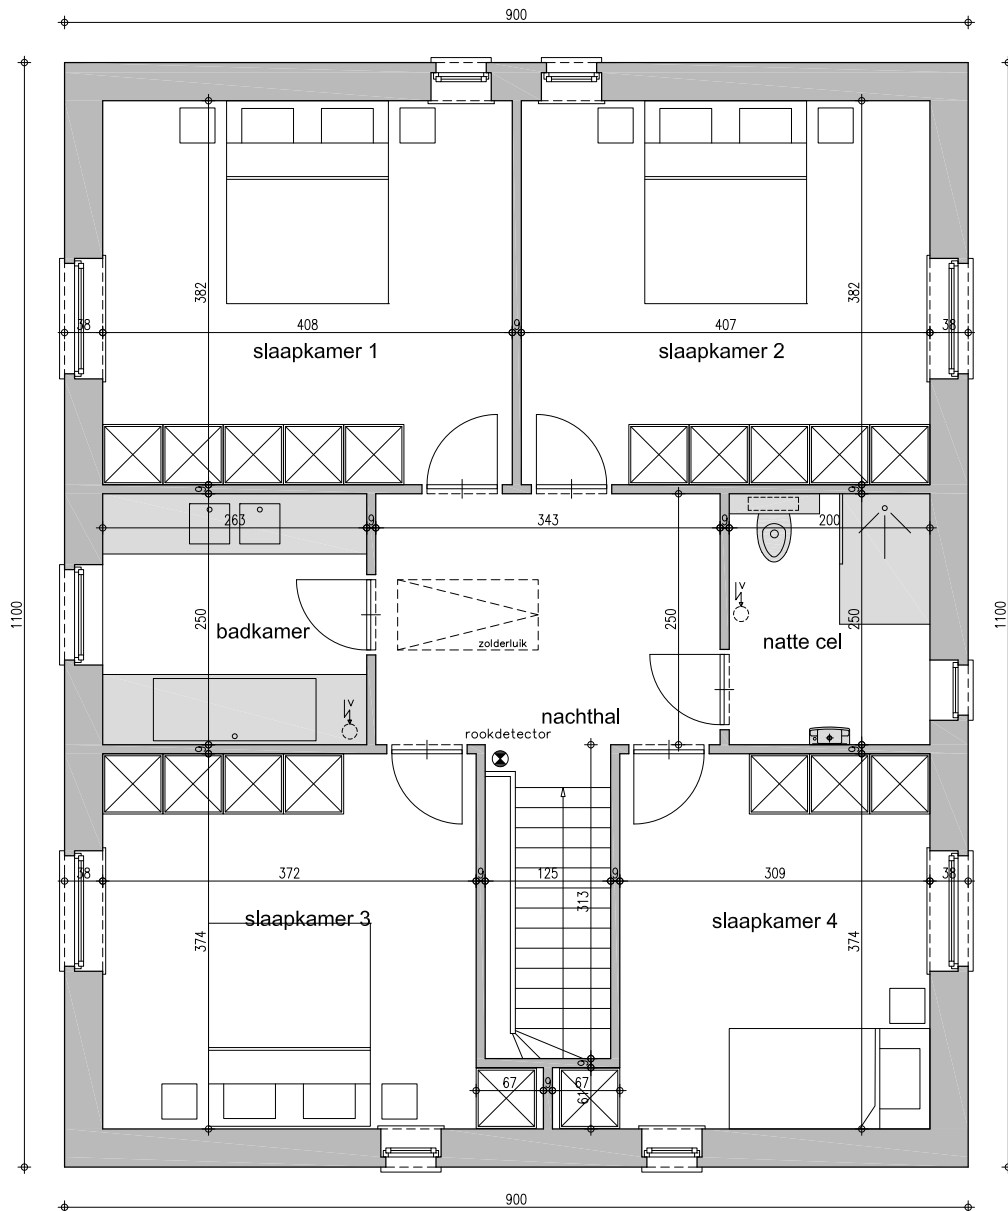

gelijkvloers

NIEUWMUNSTER - DRIFTWEG
KAVEL 2

VOORONTWERP
schaal : 1/50

ONTWERPER

A-PLAN
ARCHITECT

PIET STEYAERT
ZEEDIJK 8
8620 NIEUWPOORT

0475 45 49 23

piet.steyaert@myonline.be

verdieping 1

NIEUWMUNSTER - DRIFTWEG
KAVEL 2

VOORONTWERP
schaal : 1/50

ONTWERPER

A-PLAN
ARCHITECT

PIET STEYAERT
ZEEDIJK 8
8620 NIEUWPOORT
piet.steyaert@myonline.be

0475 45 49 23

straatgevel