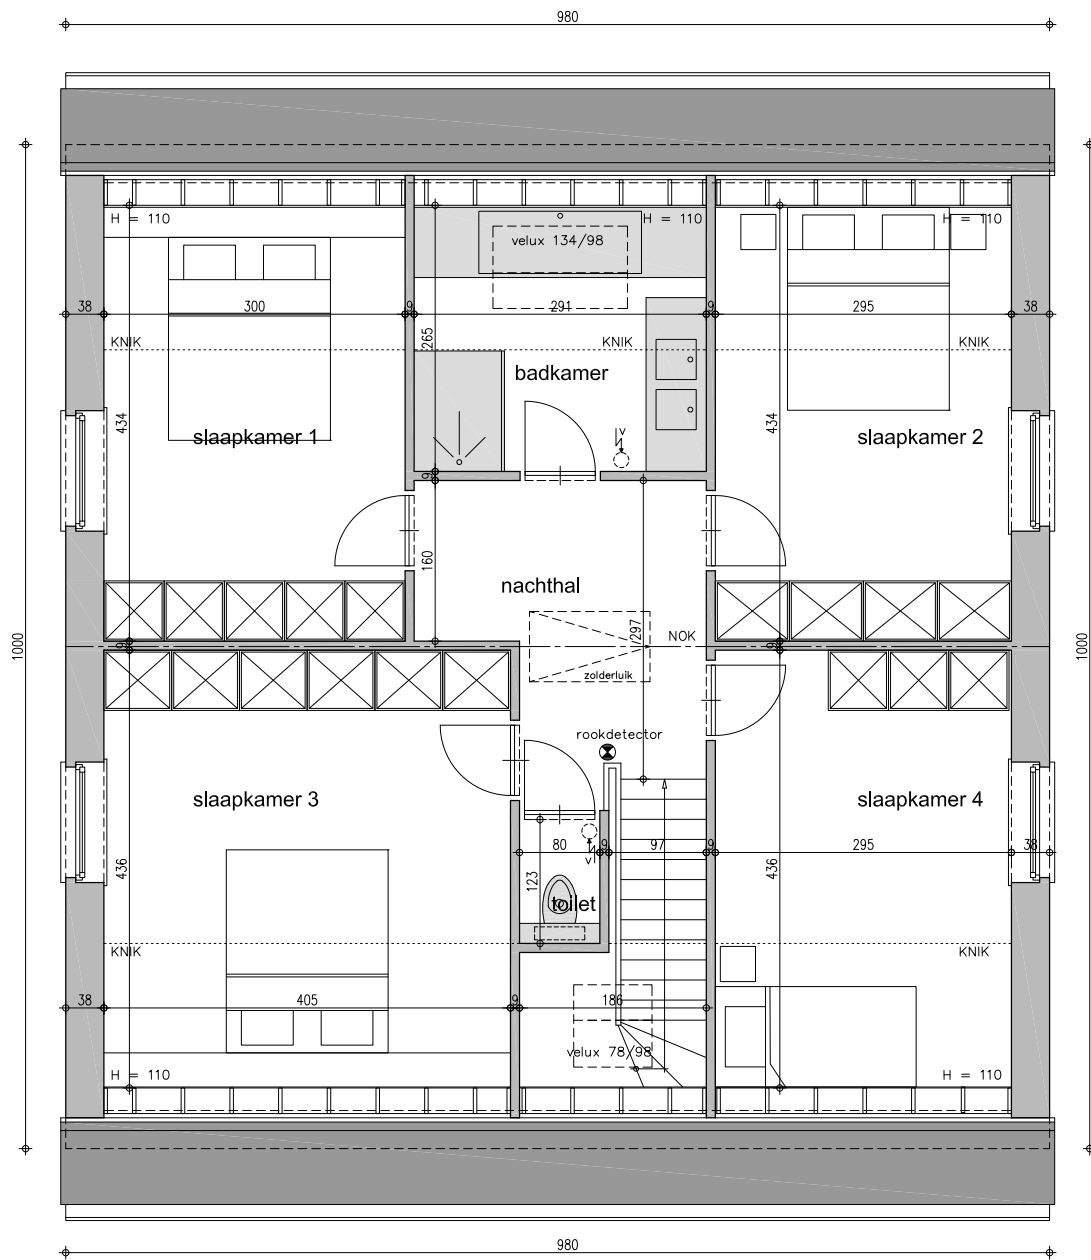

gelijkvloers

NIEUWMUNSTER - DRIFTWEG
KAVEL 1

VOORONTWERP
schaal : 1/50

ONTWERPER

A-PLAN
 ARCHITECT

PIET STEYAERT
 ZEEDIJK 8
 8620 NIEUWPOORT

0475 45 49 23

piet.steyaert@myonline.be

verdieping 1

NIEUWMUNSTER - DRIFTWEG
KAVEL 1

VOORONTWERP
schaal : 1/50

ONTWERPER

A-PLAN
 ARCHITECT

PIET STEYAERT
 ZEEDIJK 8
 8620 NIEUWPOORT

0475 45 49 23

piet.steyaert@myonline.be