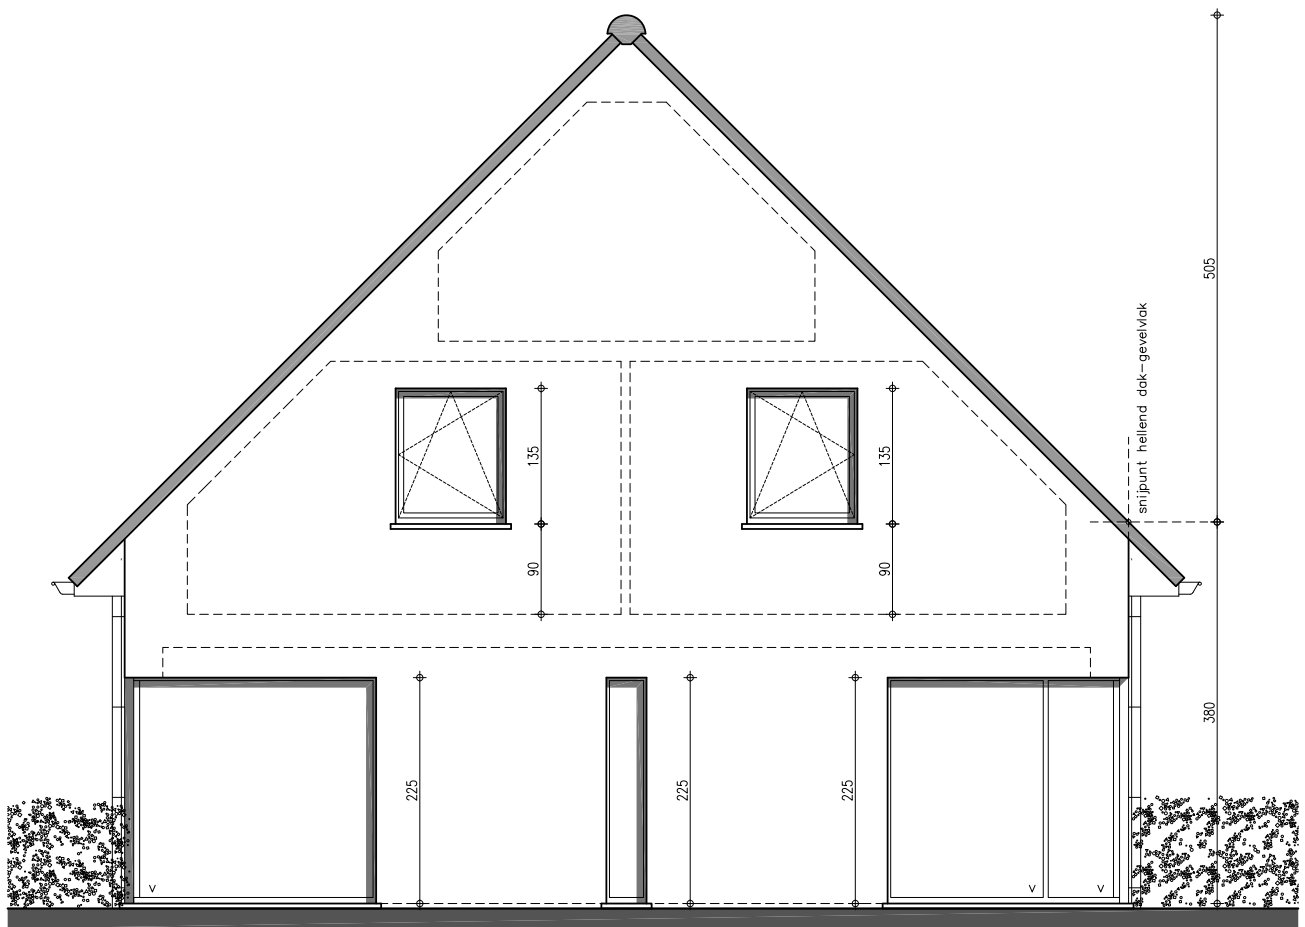

gelijkvloers

NIEUWMUNSTER - DRIFTWEG
KAVEL 1

VOORONTWERP
schaal : 1/50

ONTWERPER

A-PLAN
 ARCHITECT

PIET STEYAERT
 ZEEDIJK 8
 8620 NIEUWPOORT

0475 45 49 23

piet.steyaert@myonline.be

tuingevel

NIEUWMUNSTER - DRIFTWEG
KAVEL 1

VOORONTWERP
schaal : 1/50

ONTWERPER

A-PLAN
ARCHITECT

PIET STEYAERT
ZEEDIJK 8
8620 NIEUWPOORT

0475 45 49 23

piet.steyaert@myonline.be

zijgevel links

NIEUWMUNSTER - DRIFTWEG
KAVEL 1

VOORONTWERP
schaal : 1/50

ONTWERPER

A-PLAN
ARCHITECT

PIET STEYAERT
ZEEDIJK 8
8620 NIEUWPOORT

0475 45 49 23

piet.steyaert@myonline.be