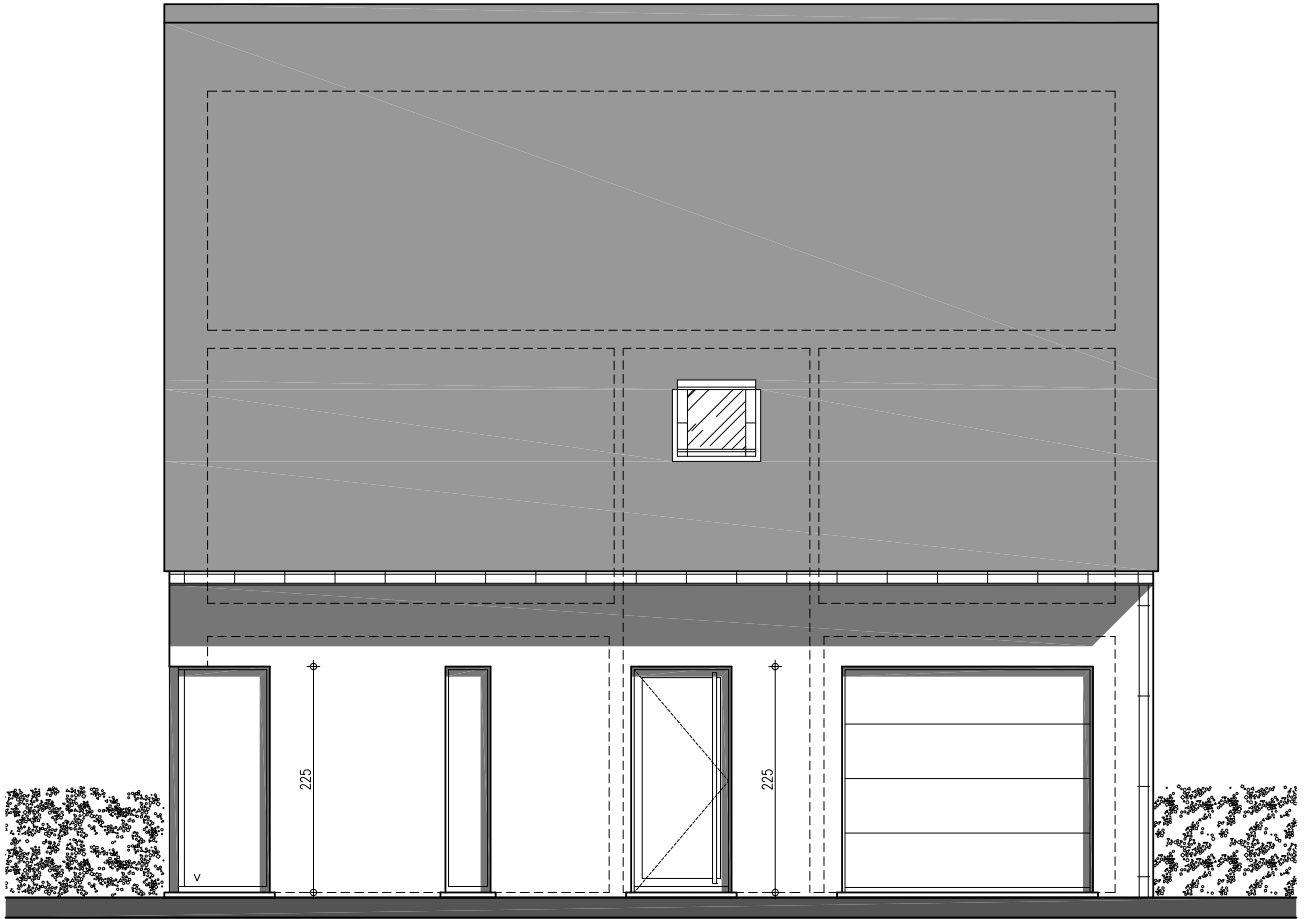

gelijkvloers

NIEUWMUNSTER - DRIFTWEG
KAVEL 1

VOORONTWERP
schaal : 1/50

ONTWERPER

A-PLAN
 ARCHITECT

PIET STEYAERT
 ZEEDIJK 8
 8620 NIEUWPOORT

0475 45 49 23

piet.steyaert@myonline.be

verdieping 1

NIEUWMUNSTER - DRIFTWEG
KAVEL 1

VOORONTWERP
schaal : 1/50

ONTWERPER

A-PLAN
 ARCHITECT

PIET STEYAERT
 ZEEDIJK 8
 8620 NIEUWPOORT

0475 45 49 23

piet.steyaert@myonline.be

straatgevel

NIEUWMUNSTER - DRIFTWEG
KAVEL 1

VOORONTWERP
schaal : 1/50

ONTWERPER

A-PLAN
ARCHITECT

PIET STEYAERT
ZEEDIJK 8
8620 NIEUWPOORT

0475 45 49 23

piet.steyaert@myonline.be

zijgevel rechts

NIEUWMUNSTER - DRIFTWEG
KAVEL 1

VOORONTWERP
schaal : 1/50

ONTWERPER

A-PLAN
ARCHITECT

PIET STEYAERT
ZEEDIJK 8
8620 NIEUWPOORT

0475 45 49 23

piet.steyaert@myonline.be