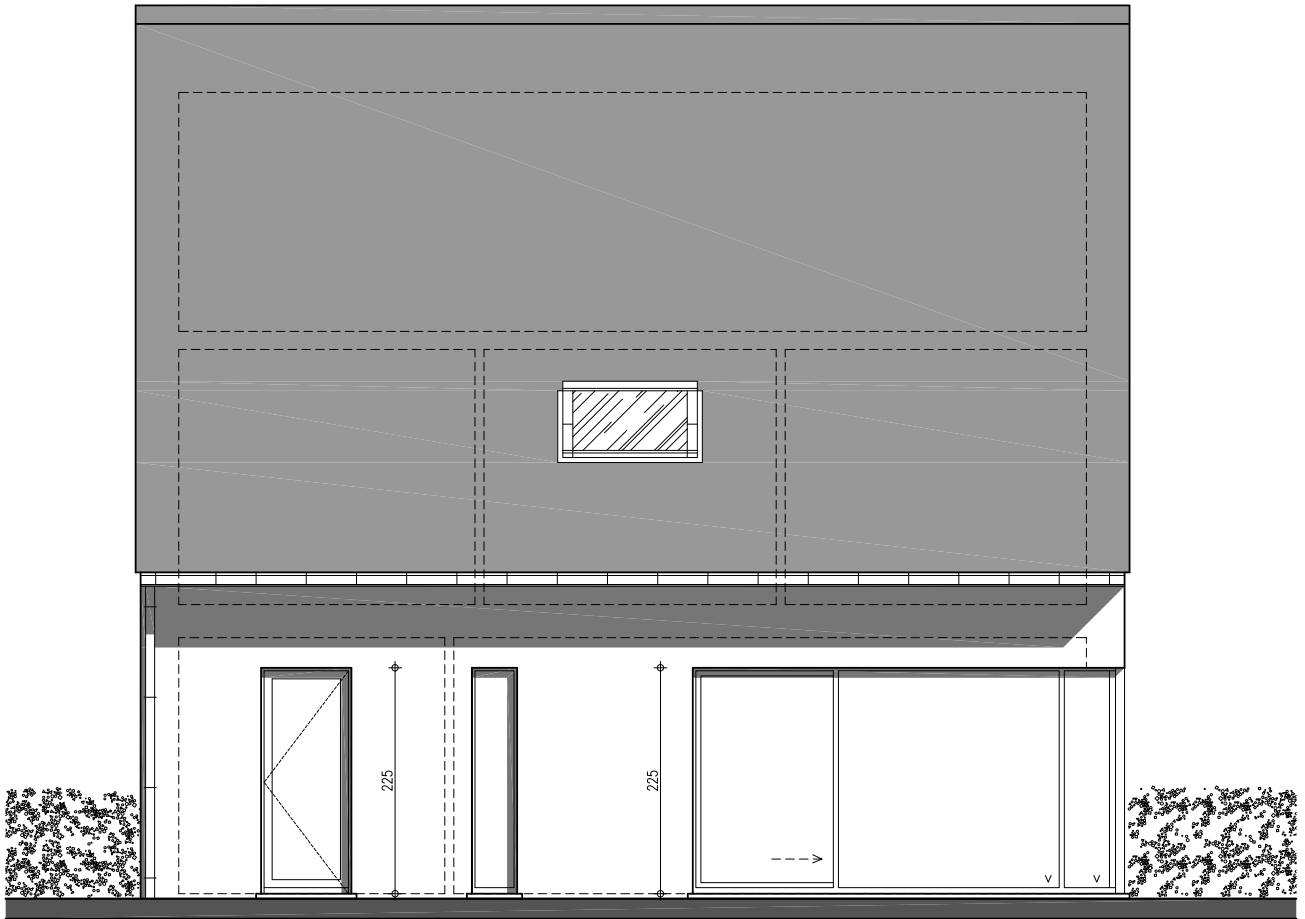

zijgevel rechts

NIEUWMUNSTER - DRIFTWEG
KAVEL 1

VOORONTWERP
schaal : 1/50

ONTWERPER

A-PLAN
ARCHITECT

PIET STEYAERT
ZEEDIJK 8
8620 NIEUWPOORT

0475 45 49 23

piet.steyaert@myonline.be

tuingevel

NIEUWMUNSTER - DRIFTWEG
KAVEL 1

VOORONTWERP
schaal : 1/50

ONTWERPER

A-PLAN
ARCHITECT

PIET STEYAERT
ZEEDIJK 8
8620 NIEUWPOORT

0475 45 49 23

piet.steyaert@myonline.be

zijgevel links

NIEUWMUNSTER - DRIFTWEG
KAVEL 1

VOORONTWERP
schaal : 1/50

ONTWERPER

A-PLAN
ARCHITECT

PIET STEYAERT
ZEEDIJK 8
8620 NIEUWPOORT

0475 45 49 23

piet.steyaert@myonline.be