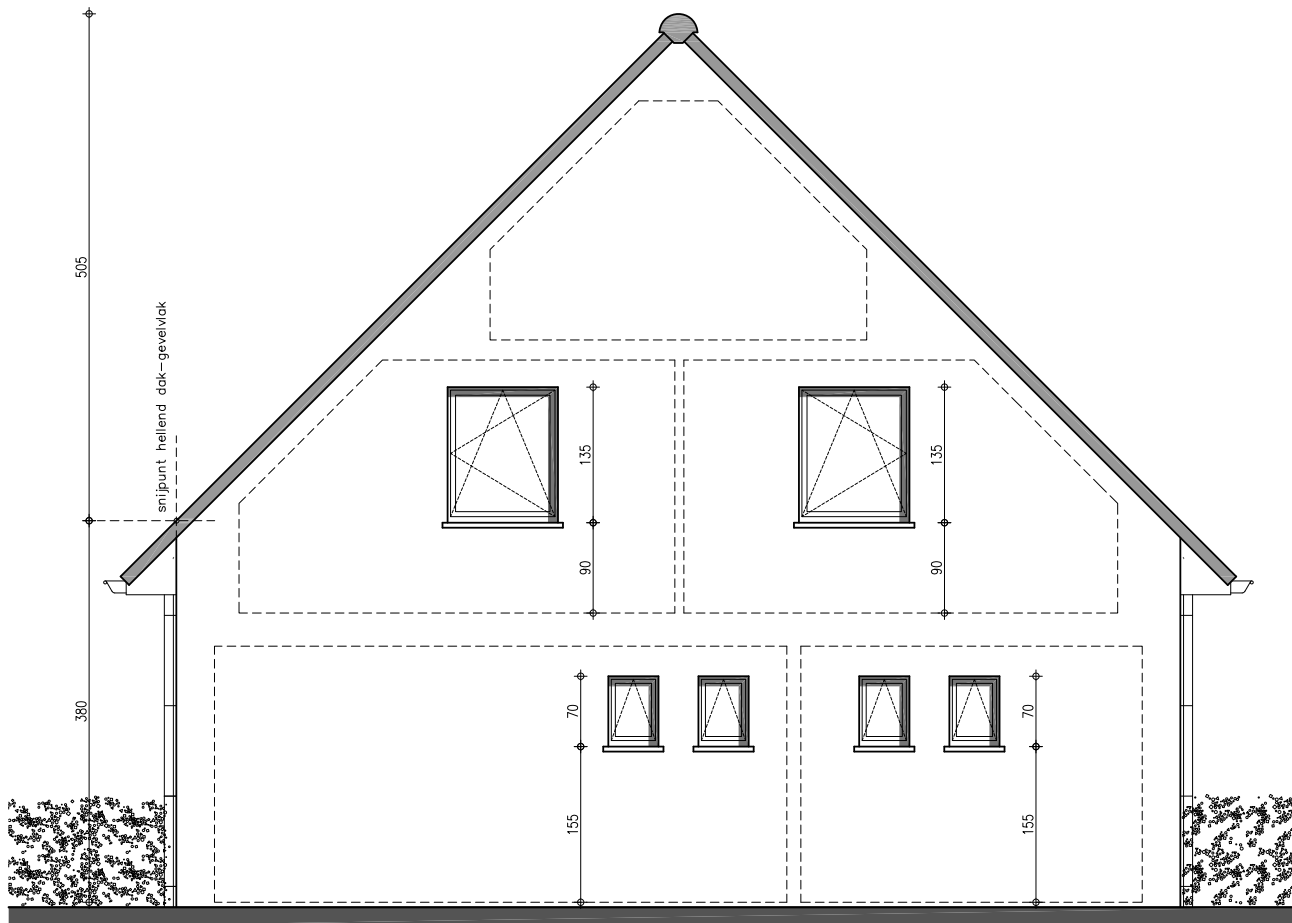

gelijkvloers

NIEUWMUNSTER - DRIFTWEG
KAVEL 1

VOORONTWERP
schaal : 1/50

ONTWERPER

A-PLAN
 ARCHITECT

PIET STEYAERT
 ZEEDIJK 8
 8620 NIEUWPOORT

0475 45 49 23

piet.steyaert@myonline.be

verdieping 1

NIEUWMUNSTER - DRIFTWEG
KAVEL 1

VOORONTWERP
schaal : 1/50

ONTWERPER

A-PLAN
 ARCHITECT

PIET STEYAERT
 ZEEDIJK 8
 8620 NIEUWPOORT

0475 45 49 23

piet.steyaert@myonline.be

straatgevel

NIEUWMUNSTER - DRIFTWEG
KAVEL 1

VOORONTWERP
schaal : 1/50

ONTWERPER

A-PLAN
ARCHITECT

PIET STEYAERT
ZEEDIJK 8
8620 NIEUWPOORT

0475 45 49 23

piet.steyaert@myonline.be

zijgevel rechts

NIEUWMUNSTER - DRIFTWEG
KAVEL 1

VOORONTWERP
schaal : 1/50

ONTWERPER

A-PLAN
ARCHITECT

PIET STEYAERT
ZEEDIJK 8
8620 NIEUWPOORT

0475 45 49 23

piet.steyaert@myonline.be